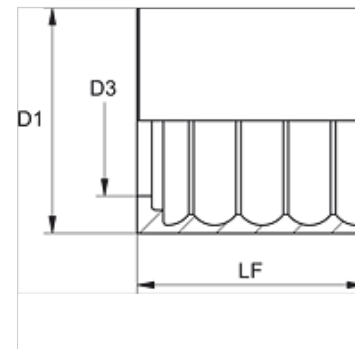

PSG 100 RI

Zatisni okov, R 4

HANSA FLEX

Lastnosti

Vrsta okova	nerezkan okov
Material:	jeklo
Zaščita površine	galvanično prevlečeno

Artikel

Opis	DN*	Size	Palec	D1 (mm)	D3 (mm)	LF (mm)
PSG 150 RI	51	32	2"	73,0	57,2	70,0
PSG 160 RI	60	38	2.1/2"	85,0	69,5	80,0
PSG 176 RI	76	48	3"	105,0	84,0	80,0
PSG 190 RI	90	56	3.1/2"	-	-	-

NP = nazivni premer, nazivna širina