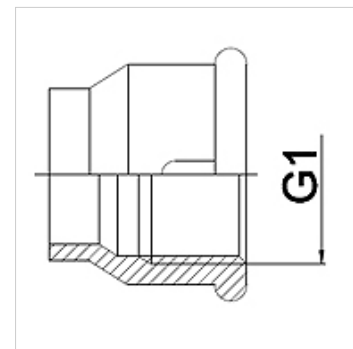

# WA IR RG

priključek ... IR, rdeča litina

**HANSA FLEX**

## Lastnosti

<b>Območje uporabe</b>	Priključna armatura za kovinske cevi
<b>Priključek 1</b>	navojna puša s cilindričnim colskim notranjim navojem
<b>Standard</b>	DIN EN 10226 / ISO 7-1
<b>Oblika izdelave</b>	ravno
<b>Material:</b>	Rdeča litina
<b>Uporaba</b>	lotana izvedba, obstojna do 200 °C

## Artikel

Opis	DN	G1
WA 013 IR RG	13	Rp 1/2"
WA 020 IR RG	20	Rp 3/4"
WA 025 IR RG	25	Rp 1"
WA 032 IR RG	32	Rp 1.1/4"
WA 040 IR RG	40	Rp 1.1/2"
WA 050 IR RG	50	Rp 2"

## Variante izdelka

<b>WA IR</b>	priključek ... IR, temprana litina, temprana litina
<b>WA IR ST</b>	priključek ... IR, jeklo, jeklo (varljivo)
<b>WA IR VA</b>	priključek ... IR, VA, nerjavno jeklo