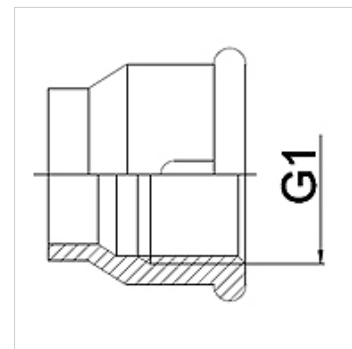

# WA IR RG

priključek ... IR, rdeča litina

**HANSA FLEX**

## Lastnosti

<b>Območje uporabe</b>	Priključna armatura za kovinske cevi
<b>Priključek 1</b>	navojna puša s cilindričnim colskim notranjim navojem
<b>Standard</b>	DIN EN 10226 / ISO 7-1
<b>Oblika izdelave</b>	ravno
<b>Material:</b>	Rdeča litina
<b>Uporaba</b>	lotana izvedba, obstojna do 200 °C

## Artikel

Opis	DN	G1
WA 013 IR RG	13	Rp 1/2"
WA 020 IR RG	20	Rp 3/4"
WA 025 IR RG	25	Rp 1"
WA 032 IR RG	32	Rp 1.1/4"
WA 040 IR RG	40	Rp 1.1/2"
WA 050 IR RG	50	Rp 2"

## Variante izdelka

<b>WA IR</b>	priključek ... IR, temprana litina, temprana litina
<b>WA IR ST</b>	priključek ... IR, jeklo, jeklo (varljivo)
<b>WA IR VA</b>	priključek ... IR, VA, nerjavno jeklo