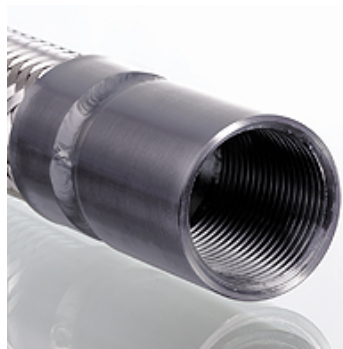

# WA IR ST

priključek ... IR, jeklo

**HANSA FLEX**

## Lastnosti

<b>Območje uporabe</b>	Priključna armatura za kovinske cevi
<b>Priključek 1</b>	navojna puša s cilindričnim colskim notranjim navojem
<b>Standard</b>	DIN EN 10226 / ISO 7-1
<b>Oblika izdelave</b>	ravno
<b>Material:</b>	jeklo (varljivo)