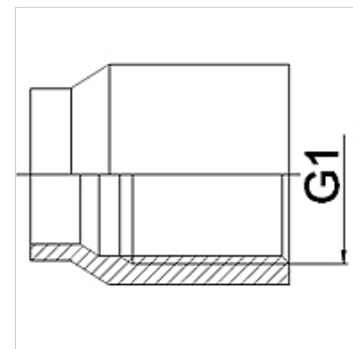

Lastnosti

| | |
|------------------------|---|
| Območje uporabe | Priključna armatura za kovinske cevi |
| Priključek 1 | navojna puša s cilindričnim colskim notranjim navojem |
| Standard | DIN EN 10226 / ISO 7-1 |
| Oblika izdelave | ravno |
| Material: | jeklo (varljivo) |

Navodila za naročanje

Druge izvedbe na zahtevo

Artikel

| Opis | DN | G1 |
|--------------|----|-----------|
| WA 006 IR ST | 6 | Rp 1/4" |
| WA 010 IR ST | 10 | Rp 3/8" |
| WA 013 IR ST | 13 | Rp 1/2" |
| WA 020 IR ST | 20 | Rp 3/4" |
| WA 025 IR ST | 25 | Rp 1" |
| WA 032 IR ST | 32 | Rp 1.1/4" |
| WA 040 IR ST | 40 | Rp 1.1/2" |
| WA 050 IR ST | 50 | Rp 2" |
| WA 065 IR ST | 65 | Rp 2.1/2" |
| WA 080 IR ST | 80 | Rp 3" |

Variante izdelka

| | |
|----------|---|
| WA IR | priključek ... IR, temprana litina, temprana litina |
| WA IR RG | priključek ... IR, rdeča litina, Rdeča litina |
| WA IR VA | priključek ... IR, VA, nerjavno jeklo |