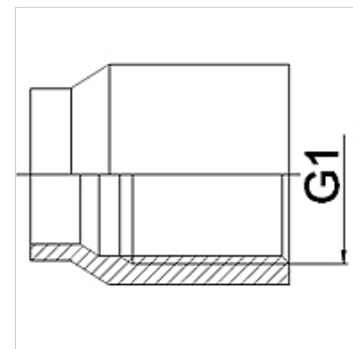

Lastnosti

Območje uporabe	Priključna armatura za kovinske cevi
Priključek 1	navojna puša s cilindričnim colskim notranjim navojem
Standard	DIN EN 10226 / ISO 7-1
Oblika izdelave	ravno
Material:	jeklo (varljivo)

Navodila za naročanje

Druge izvedbe na zahtevo

Artikel

Opis	DN	G1
WA 006 IR ST	6	Rp 1/4"
WA 010 IR ST	10	Rp 3/8"
WA 013 IR ST	13	Rp 1/2"
WA 020 IR ST	20	Rp 3/4"
WA 025 IR ST	25	Rp 1"
WA 032 IR ST	32	Rp 1.1/4"
WA 040 IR ST	40	Rp 1.1/2"
WA 050 IR ST	50	Rp 2"
WA 065 IR ST	65	Rp 2.1/2"
WA 080 IR ST	80	Rp 3"

Variante izdelka

WA IR	priključek ... IR, temprana litina, temprana litina
WA IR RG	priključek ... IR, rdeča litina, Rdeča litina
WA IR VA	priključek ... IR, VA, nerjavno jeklo