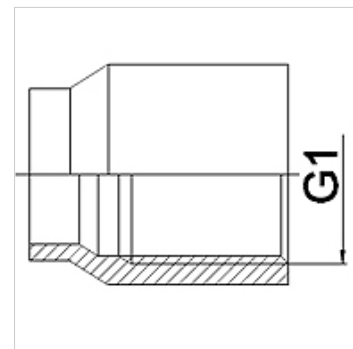

# WA IR ST

priključek ... IR, jeklo

**HANSA FLEX**

## Lastnosti

<b>Območje uporabe</b>	Priključna armatura za kovinske cevi
<b>Priključek 1</b>	navojna puša s cilindričnim colskim notranjim navojem
<b>Standard</b>	DIN EN 10226 / ISO 7-1
<b>Oblika izdelave</b>	ravno
<b>Material:</b>	jeklo (varljivo)

## Artikel

Opis	DN	G1
WA 006 IR ST	6	Rp 1/4"
WA 010 IR ST	10	Rp 3/8"
WA 013 IR ST	13	Rp 1/2"
WA 020 IR ST	20	Rp 3/4"
WA 025 IR ST	25	Rp 1"
WA 032 IR ST	32	Rp 1.1/4"
WA 040 IR ST	40	Rp 1.1/2"
WA 050 IR ST	50	Rp 2"
WA 065 IR ST	65	Rp 2.1/2"
WA 080 IR ST	80	Rp 3"