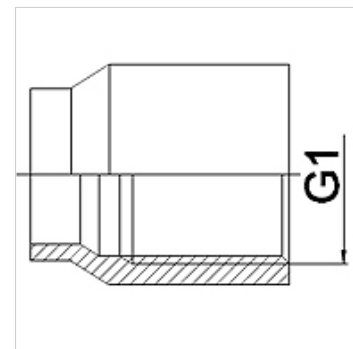

## Lastnosti

<b>Območje uporabe</b>	Priključna armatura za kovinske cevi
<b>Priključek 1</b>	navojna puša s cilindričnim colskim notranjim navojem
<b>Standard</b>	DIN EN 10226 / ISO 7-1
<b>Oblika izdelave</b>	ravno
<b>Material:</b>	jeklo (varljivo)

## Artikel

Opis	DN	G1
WA 006 IR ST	6	Rp 1/4"
WA 010 IR ST	10	Rp 3/8"
WA 013 IR ST	13	Rp 1/2"
WA 020 IR ST	20	Rp 3/4"
WA 025 IR ST	25	Rp 1"
WA 032 IR ST	32	Rp 1.1/4"
WA 040 IR ST	40	Rp 1.1/2"
WA 050 IR ST	50	Rp 2"
WA 065 IR ST	65	Rp 2.1/2"
WA 080 IR ST	80	Rp 3"

## Variante izdelka

WA IR	priključek ... IR, temprana litina, temprana litina
WA IR RG	priključek ... IR, rdeča litina, Rdeča litina
WA IR VA	priključek ... IR, VA, nerjavno jeklo