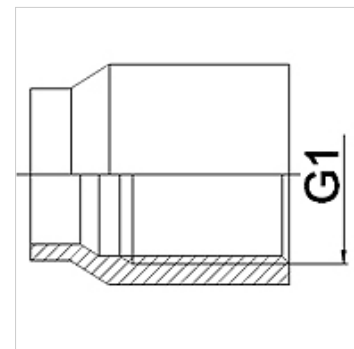

## Lastnosti

<b>Območje uporabe</b>	Priključna armatura za kovinske cevi
<b>Priključek 1</b>	navojna puša s cilindričnim colskim notranjim navojem
<b>Standard</b>	DIN EN 10226 / ISO 7-1
<b>Oblika izdelave</b>	ravno
<b>Material:</b>	jeklo (varljivo)

## Artikel

Opis	DN	G1
WA 006 IR ST	6	Rp 1/4"
WA 010 IR ST	10	Rp 3/8"
WA 013 IR ST	13	Rp 1/2"
WA 020 IR ST	20	Rp 3/4"
WA 025 IR ST	25	Rp 1"
WA 032 IR ST	32	Rp 1.1/4"
WA 040 IR ST	40	Rp 1.1/2"
WA 050 IR ST	50	Rp 2"
WA 065 IR ST	65	Rp 2.1/2"
WA 080 IR ST	80	Rp 3"

## Variante izdelka

WA IR	priključek ... IR, temprana litina, temprana litina
WA IR RG	priključek ... IR, rdeča litina, Rdeča litina
WA IR VA	priključek ... IR, VA, nerjavno jeklo