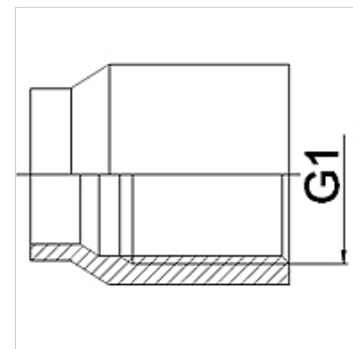

Lastnosti

Območje uporabe	Priključna armatura za kovinske cevi
Priključek 1	navojna puša s cilindričnim colskim notranjim navojem
Standard	DIN EN 10226 / ISO 7-1
Oblika izdelave	ravno
Material:	nerjavno jeklo

Navodila za naročanje

Druge izvedbe na zahtevo

Artikel

Opis	DN	PN (bar)	G1
WA 004 IR VA	4	10	Rp 1/8"
WA 006 IR VA	6	10	Rp 1/4"
WA 010 IR VA	10	10	Rp 3/8"
WA 013 IR VA	13	10	Rp 1/2"
WA 020 IR VA	20	10	Rp 3/4"
WA 025 IR VA	25	10	Rp 1"
WA 032 IR VA	32	10	Rp 1.1/4"
WA 040 IR VA	40	10	Rp 1.1/2"
WA 050 IR VA	50	10	Rp 2"
WA 065 IR VA	65	10	Rp 2.1/2"
WA 080 IR VA	80	10	Rp 3"
WA 100 IRVA	100	10	Rp 4"

Variante izdelka

WA IR	priključek ... IR, temprana litina, temprana litina
WA IR RG	priključek ... IR, rdeča litina, Rdeča litina
WA IR ST	priključek ... IR, jeklo, jeklo (varljivo)