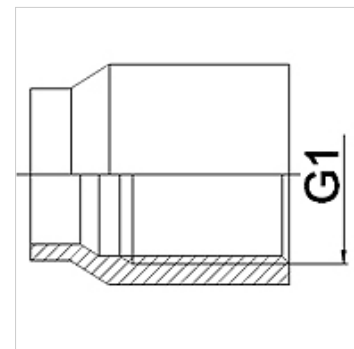

Lastnosti

Območje uporabe	Priključna armatura za kovinske cevi
Priključek 1	navojna puša s cilindričnim colskim notranjim navojem
Standard	DIN EN 10226 / ISO 7-1
Oblika izdelave	ravno
Material:	nerjavno jeklo

Navodila za naročanje

Druge izvedbe na zahtevo

Artikel

Opis	DN	PN (bar)	G1
WA 004 IR VA	4	10	Rp 1/8"
WA 006 IR VA	6	10	Rp 1/4"
WA 010 IR VA	10	10	Rp 3/8"
WA 013 IR VA	13	10	Rp 1/2"
WA 020 IR VA	20	10	Rp 3/4"
WA 025 IR VA	25	10	Rp 1"
WA 032 IR VA	32	10	Rp 1.1/4"
WA 040 IR VA	40	10	Rp 1.1/2"
WA 050 IR VA	50	10	Rp 2"
WA 065 IR VA	65	10	Rp 2.1/2"
WA 080 IR VA	80	10	Rp 3"
WA 100 IRVA	100	10	Rp 4"

Variante izdelka

WA IR	priključek ... IR, temprana litina, temprana litina
WA IR RG	priključek ... IR, rdeča litina, Rdeča litina
WA IR ST	priključek ... IR, jeklo, jeklo (varljivo)