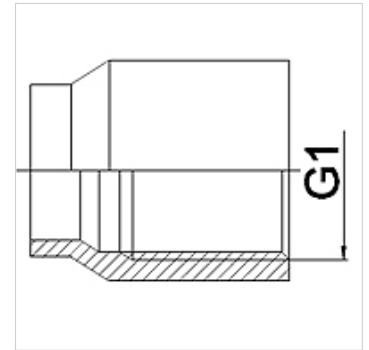

## Lastnosti

<b>Območje uporabe</b>	Priključna armatura za kovinske cevi
<b>Priključek 1</b>	navojna puša s cilindričnim colskim notranjim navojem
<b>Standard</b>	DIN EN 10226 / ISO 7-1
<b>Oblika izdelave</b>	ravno
<b>Material:</b>	nerjavno jeklo

## Artikel

Opis	DN	PN (bar)	G1
WA 004 IR VA	4	10	Rp 1/8"
WA 006 IR VA	6	10	Rp 1/4"
WA 010 IR VA	10	10	Rp 3/8"
WA 013 IR VA	13	10	Rp 1/2"
WA 020 IR VA	20	10	Rp 3/4"
WA 025 IR VA	25	10	Rp 1"
WA 032 IR VA	32	10	Rp 1.1/4"
WA 040 IR VA	40	10	Rp 1.1/2"
WA 050 IR VA	50	10	Rp 2"
WA 065 IR VA	65	10	Rp 2.1/2"
WA 080 IR VA	80	10	Rp 3"
WA 100 IRVA	100	10	Rp 4"