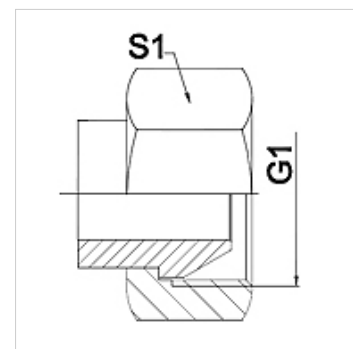

WA AB

priključek ... AB, jeklo

HANSA FLEX

Lastnosti

Območje uporabe Priključna armatura za kovinske cevi

Priključek 1 matični navoj BSP

Oblika tesnila 1 60° zunanji konus

Standard ISO 228-1
ISO 8434-6
BS 5200

kratica DKR

Oblika izdelave ravno

Material: jeklo (varljivo)

Navodilo

Navedene so orientacijske vrednosti!

Navodila za naročanje

Druge izvedbe na zahtevo

Artikel

Opis	DN	PN (bar)	G1	S1 (mm)
WA 006 AB	6	350	G 1/4"	19,0
WA 010 AB	10	350	G 3/8"	22,0
WA 013 AB	13	315	G 1/2"	27,0
WA 016 AB	16	315	G 5/8"	30,0
WA 020 AB	20	250	G 3/4"	32,0
WA 025 AB	25	200	G 1"	41,0
WA 032 AB	32	160	G 1,1/4"	50,0
WA 040 AB	40	125	G 1,1/2"	55,0
WA 050 AB	50	80	G 2"	70,0

Variante izdelka

WA AB VA priključek ... AB, VA, nerjavno jeklo