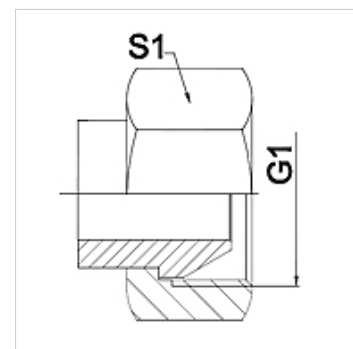

Lastnosti

Območje uporabe Priključna armatura za kovinske cevi

Priključek 1 matični navoj BSP

Oblika tesnila 1 60° zunanji konus

Standard ISO 228-1
ISO 8434-6
BS 5200

kratica DKR

Oblika izdelave ravno

Material: nerjavno jeklo

Navodilo

Navedene so orientacijske vrednosti!

Navodila za naročanje

Druge izvedbe na zahtevo

Artikel

Opis	DN	PN (bar)	G1	S1 (mm)
WA 006 AB VA	6	350	G 1/4"	19,0
WA 010 AB VA	10	350	G 3/8"	22,0
WA 013 AB VA	13	315	G 1/2"	27,0
WA 016 AB VA	16	315	G 5/8"	30,0
WA 020 AB VA	20	250	G 3/4"	32,0
WA 025 AB VA	25	200	G 1"	41,0
WA 032 AB VA	32	160	G 1,1/4"	50,0
WA 040 AB VA	40	125	G 1,1/2"	55,0
WA 050 AB VA	50	80	G 2"	70,0