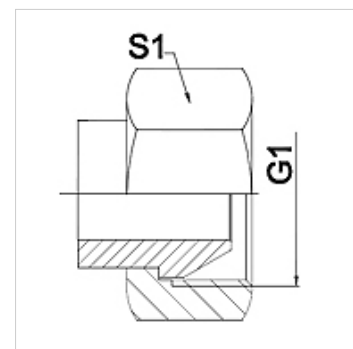

## Lastnosti

<b>Območje uporabe</b>	Priključna armatura za kovinske cevi
<b>Priključek 1</b>	matični navoj BSP
<b>Oblika tesnila 1</b>	60° zunanji konus
<b>Standard</b>	ISO 228-1 ISO 8434-6 BS 5200
<b>kratica</b>	DKR
<b>Oblika izdelave</b>	ravno
<b>Material:</b>	nerjavno jeklo

## Artikel

Opis	DN	PN (bar)	G1	S1 (mm)
WA 006 AB VA	6	350	G 1/4"	19,0
WA 010 AB VA	10	350	G 3/8"	22,0
WA 013 AB VA	13	315	G 1/2"	27,0
WA 016 AB VA	16	315	G 5/8"	30,0
WA 020 AB VA	20	250	G 3/4"	32,0
WA 025 AB VA	25	200	G 1"	41,0
WA 032 AB VA	32	160	G 1,1/4"	50,0
WA 040 AB VA	40	125	G 1,1/2"	55,0
WA 050 AB VA	50	80	G 2"	70,0