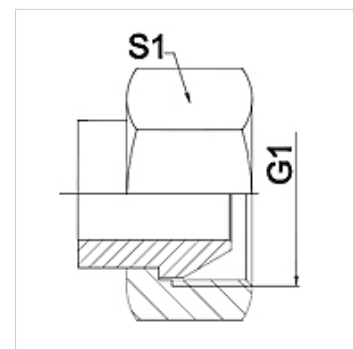

## Lastnosti

**Območje uporabe** Priključna armatura za kovinske cevi

**Priključek 1** matični navoj BSP

**Oblika tesnila 1** 60° zunanji konus

**Standard** ISO 228-1  
ISO 8434-6  
BS 5200

**kratica** DKR

**Oblika izdelave** ravno

**Material:** nerjavno jeklo

## Artikel

Opis	DN	PN (bar)	G1	S1 (mm)
WA 006 AB VA	6	350	G 1/4"	19,0
WA 010 AB VA	10	350	G 3/8"	22,0
WA 013 AB VA	13	315	G 1/2"	27,0
WA 016 AB VA	16	315	G 5/8"	30,0
WA 020 AB VA	20	250	G 3/4"	32,0
WA 025 AB VA	25	200	G 1"	41,0
WA 032 AB VA	32	160	G 1,1/4"	50,0
WA 040 AB VA	40	125	G 1,1/2"	55,0
WA 050 AB VA	50	80	G 2"	70,0