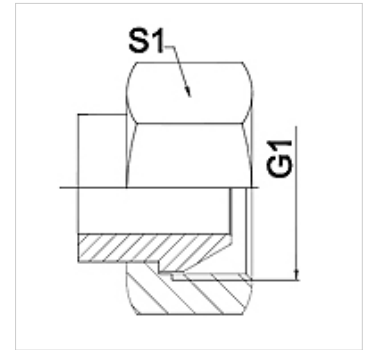

## Lastnosti

<b>Območje uporabe</b>	Priključna armatura za kovinske cevi
<b>Priključek 1</b>	matični navoj BSP
<b>Oblika tesnila 1</b>	60° zunanji konus
<b>Standard</b>	ISO 228-1 ISO 8434-6 BS 5200
<b>kratica</b>	DKR
<b>Oblika izdelave</b>	ravno
<b>Material:</b>	nerjavno jeklo

## Artikel

Opis	DN	PN (bar)	G1	S1 (mm)
WA 006 AB VA	6	350	G 1/4"	19,0
WA 010 AB VA	10	350	G 3/8"	22,0
WA 013 AB VA	13	315	G 1/2"	27,0
WA 016 AB VA	16	315	G 5/8"	30,0
WA 020 AB VA	20	250	G 3/4"	32,0
WA 025 AB VA	25	200	G 1"	41,0
WA 032 AB VA	32	160	G 1,1/4"	50,0
WA 040 AB VA	40	125	G 1,1/2"	55,0
WA 050 AB VA	50	80	G 2"	70,0