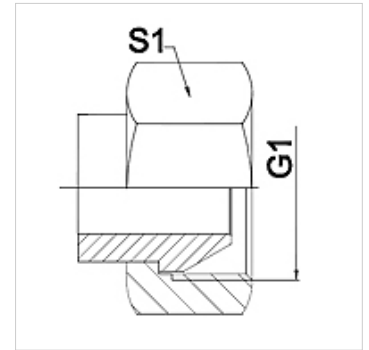

Lastnosti

Območje uporabe Priključna armatura za kovinske cevi

Priključek 1 matični navoj BSP

Oblika tesnila 1 60° zunanji konus

Standard ISO 228-1
ISO 8434-6
BS 5200

kratica DKR

Oblika izdelave ravno

Material: nerjavno jeklo

Navodilo

Navedene so orientacijske vrednosti!

Navodila za naročanje

Druge izvedbe na zahtevo

Artikel

Opis	DN	PN (bar)	G1	S1 (mm)
WA 006 AB VA	6	350	G 1/4"	19,0
WA 010 AB VA	10	350	G 3/8"	22,0
WA 013 AB VA	13	315	G 1/2"	27,0
WA 016 AB VA	16	315	G 5/8"	30,0
WA 020 AB VA	20	250	G 3/4"	32,0
WA 025 AB VA	25	200	G 1"	41,0
WA 032 AB VA	32	160	G 1,1/4"	50,0
WA 040 AB VA	40	125	G 1,1/2"	55,0
WA 050 AB VA	50	80	G 2"	70,0