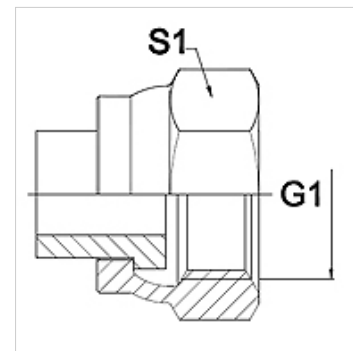

WA AR

priključek ... AR, jeklo

HANSA FLEX

Lastnosti

Območje uporabe Priključna armatura za kovinske cevi

Priključek 1 matični navoj BSP

Oblika tesnila 1 ploščato tesnenje

Standard ISO 228-1

kratica DKR-plosko

Oblika izdelave ravno

Material: jeklo (varljivo)

Navodilo

Navedene so orientacijske vrednosti!

Navodila za naročanje

Druge izvedbe na zahtevo

Artikel

Opis	DN	PN (bar)	G1	S1 (mm)
WA 006 AR	6	350	G 1/4"	19,0
WA 010 AR	10	350	G 3/8"	22,0
WA 013 AR	13	315	G 1/2"	27,0
WA 016 AR	16	315	G 5/8"	30,0
WA 020 AR	20	250	G 3/4"	32,0
WA 025 AR	25	200	G 1"	41,0
WA 032 AR	32	160	G 1,1/4"	50,0
WA 040 AR	40	125	G 1,1/2"	55,0
WA 050 AR	50	80	G 2"	70,0

Variante izdelka

WA AR VA priključek ... AR, VA, nerjavno jeklo