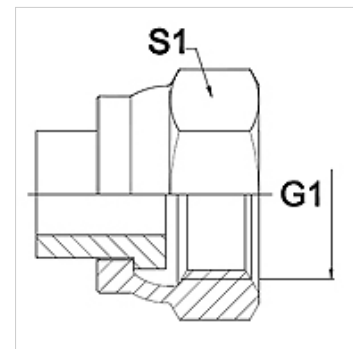

WA AR

priključek ... AR, jeklo

HANSA FLEX

Lastnosti

Območje uporabe Priključna armatura za kovinske cevi

Priključek 1 matični navoj BSP

Oblika tesnila 1 ploščato tesnenje

Standard ISO 228-1

kratica DKR-plosko

Oblika izdelave ravno

Material: jeklo (varljivo)

Navodilo

Navedene so orientacijske vrednosti!

Navodila za naročanje

Druge izvedbe na zahtevo

Artikel

Opis	DN	PN (bar)	G1	S1 (mm)
WA 006 AR	6	350	G 1/4"	19,0
WA 010 AR	10	350	G 3/8"	22,0
WA 013 AR	13	315	G 1/2"	27,0
WA 016 AR	16	315	G 5/8"	30,0
WA 020 AR	20	250	G 3/4"	32,0
WA 025 AR	25	200	G 1"	41,0
WA 032 AR	32	160	G 1,1/4"	50,0
WA 040 AR	40	125	G 1,1/2"	55,0
WA 050 AR	50	80	G 2"	70,0

Variante izdelka

WA AR VA priključek ... AR, VA, nerjavno jeklo