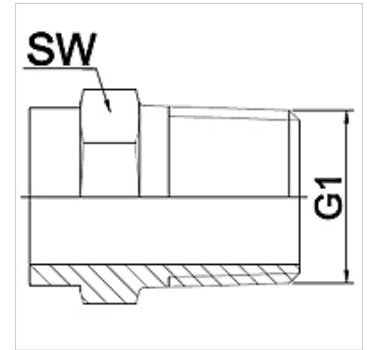

Lastnosti

Območje uporabe Priključna armatura za kovinske cevi

Priključek 1 konični colski zunanji navoj

Oblika tesnila 1 tesni navoje

Standard DIN EN 10226 / ISO 7-1

Oblika izdelave ravno

Material: nerjavno jeklo

Navodilo

Navedene so orientacijske vrednosti!

Navodila za naročanje

Druge izvedbe na zahtevo

Artikel

Opis	DN	PN (bar)	G1	SW (mm)
WA 006 HN VA	6	50	R 1/4"	19
WA 010 HN VA	10	50	R 3/8"	22
WA 013 HN VA	13	50	R 1/2"	28
WA 020 HN VA	20	50	R 3/4"	32
WA 025 HN VA	25	50	R 1"	42
WA 032 HN VA	32	40	R 1.1/4"	50
WA 040 HN VA	40	40	R 1.1/2"	55
WA 050 HN VA	50	25	R 2"	70
WA 065 HN VA	65	25	R 2.1/2"	85
WA 080 HN VA	80	25	R 3"	100
WA 100 HN VA	100	25	R 4"	130

Variante izdelka

WA HN priključek ... HN, temprana litina, temprana litina