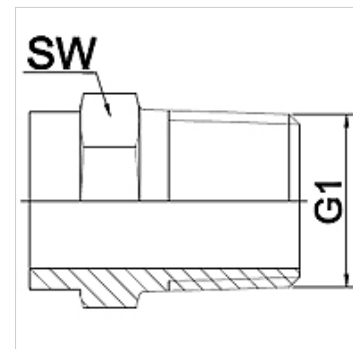

## Lastnosti

**Območje uporabe** Priključna armatura za kovinske cevi

**Priključek 1** konični colski zunanji navoj

**Oblika tesnila 1** tesni navoje

**Standard** DIN EN 10226 / ISO 7-1

**Oblika izdelave** ravno

## Artikel

Opis	DN	PN (bar)	G1	SW (mm)
WA 006 HN VA	6	50	R 1/4"	19
WA 010 HN VA	10	50	R 3/8"	22
WA 013 HN VA	13	50	R 1/2"	28
WA 020 HN VA	20	50	R 3/4"	32
WA 025 HN VA	25	50	R 1"	42
WA 032 HN VA	32	40	R 1.1/4"	50
WA 040 HN VA	40	40	R 1.1/2"	55
WA 050 HN VA	50	25	R 2"	70
WA 065 HN VA	65	25	R 2.1/2"	85
WA 080 HN VA	80	25	R 3"	100
WA 100 HN VA	100	25	R 4"	130