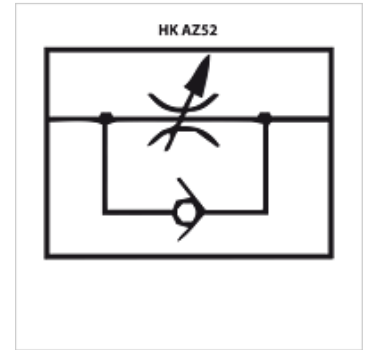

HK AZ52 DRV

Dušilni protipovratni ventil 700 bar

HANSA FLEX

Lastnosti

Obratovalni tlak	maks. 700 bar
volumski pretok	maks. 25 l/min

Navodilo

Dobava brez navojev

Artikel

Opis	Navoj	Teža (kg)
HK AZ 5255	3/8" NPT	0,94

Pribor

NY 2100	cev iz termoplasta za najvišje tlake
GKS	gumijasta zaščita proti upogibu
PNY 2100 HN	zatisni priključek, AGN
PHY 2100	zatisni okov, NY 2100
SKL HN SP	vijačna spojka-prosta polovica
SKL ZUBS SP	zaščita pred prahom za SKL..SP
SKF IN SP	vijačna spojka-fiksna polovica
SKF ZUBS SP	zaščita pred prahom za SKF..SP