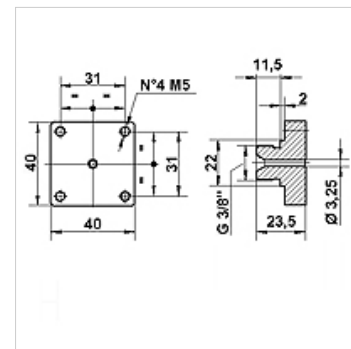

# HK BMM

adapter BMM za tlačno stikalo MAP

## Lastnosti

<b>Priključek</b>	zunanjí navoj G 3/8"
<b>Material:</b>	jeklo
<b>uporaba</b>	za montažo tlačnih stikal s prirobnico s štirimi luknjami 31 x 31 mm

## Artikel

Opis	Teža (kg)
HK BMM 10	0,3