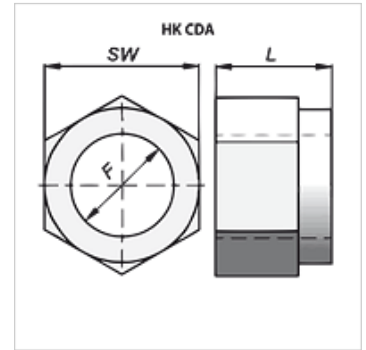

HK CDA

Matica za pritrditev bata, samovarovalna

HANSA FLEX

Lastnosti

Material: jeklo

Artikel

Opis	F	L (mm)	SW (mm)	Teža (kg)
HK CDA 000 1415	M 14x1,5	16	22	0,03
HK CDA 000 2015	M 20x1,5	23	30	0,07
HK CDA 000 2420	M 24x2	27	36	0,13
HK CDA 000 2720	M 27x2	30	41	0,18
HK CDA 000 3320	M 33x2	35	50	0,31
HK CDA 000 3930	M 39x3	42	60	0,56
HK CDA 000 4830	M 48x3	49	75	1,00