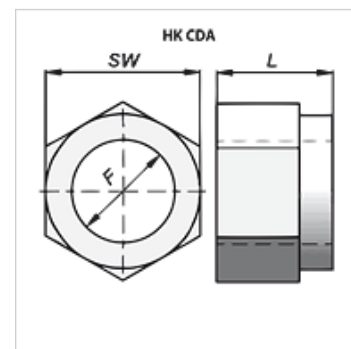

# HK CDA

Matica za pritrditev bata, samovarovalna

**HANSA FLEX**

## Artikel

Opis	F	L (mm)	SW (mm)	Teža (kg)
HK CDA 000 1415	M 14x1,5	16	22	0,03
HK CDA 000 2015	M 20x1,5	23	30	0,07
HK CDA 000 2420	M 24x2	27	36	0,13
HK CDA 000 2720	M 27x2	30	41	0,18
HK CDA 000 3320	M 33x2	35	50	0,31
HK CDA 000 3930	M 39x3	42	60	0,56
HK CDA 000 4830	M 48x3	49	75	1,00