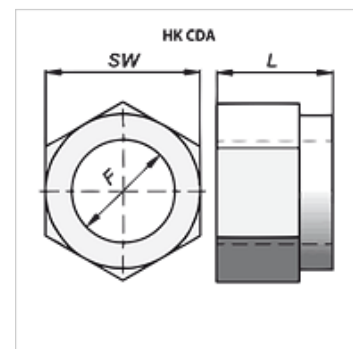

# HK CDA

Matica za pritrditev bata, samovarovalna

**HANSA FLEX**

## Artikel

Opis	F	L (mm)	SW (mm)	Teža (kg)
HK CDA 000 1415	M 14x1,5	16	22	0,03
HK CDA 000 2015	M 20x1,5	23	30	0,07
HK CDA 000 2420	M 24x2	27	36	0,13
HK CDA 000 2720	M 27x2	30	41	0,18
HK CDA 000 3320	M 33x2	35	50	0,31
HK CDA 000 3930	M 39x3	42	60	0,56
HK CDA 000 4830	M 48x3	49	75	1,00