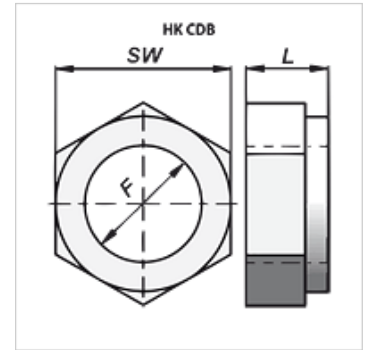

# HK CDB

Matica za pritrditev bata, samovarovalna, ploščata

**HANSA FLEX**

## Artikel

Opis	F	L (mm)	SW (mm)	Teža (kg)
HK CDB 000 2015	M 20x1,5	18	30	0,06
HK CDB 000 2420	M 24x2	21	36	0,10
HK CDB 000 2720	M 27x2	23	41	0,18