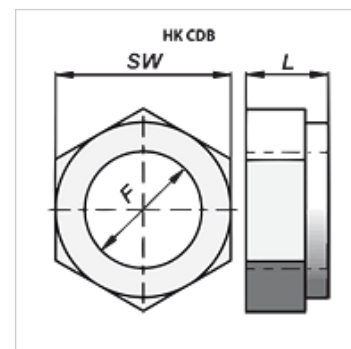

HK CDB

Matica za pritrditev bata, samovarovalna, ploščata

HANSA FLEX

Lastnosti

Material: jeklo

Artikel

Opis	F	L (mm)	SW (mm)	Teža (kg)
HK CDB 000 2015	M 20x1,5	18	30	0,06
HK CDB 000 2420	M 24x2	21	36	0,10
HK CDB 000 2720	M 27x2	23	41	0,18