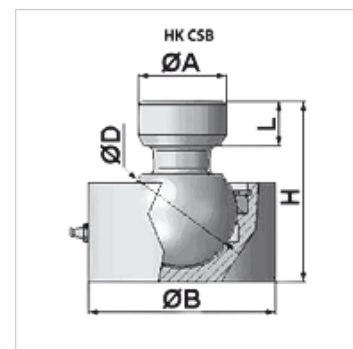

HK CSB

priključek s krogelnim zglobom

HANSA FLEX

Lastnosti

Material: Jeklo C46

Artikel

Opis	Ø A (mm)	Ø B (mm)	Ø D (mm)	H (mm)	L (mm)	Teža (kg)
HK CSB 050 0000	40	85	50	82	20	2,2
HK CSB 060 0000	50	98	60	100	25	3,4
HK CSB 070 0000	60	105	70	115	30	4,8