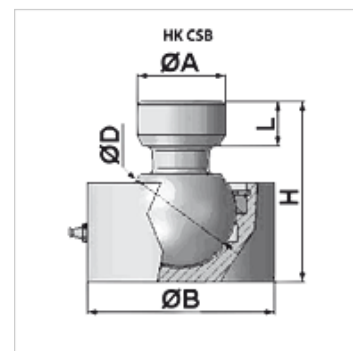

HK CSB

priključek s krogelnim zglobom

HANSA FLEX

Lastnosti

Material: Jeklo C46

Artikel

Opis	Ø A (mm)	Ø B (mm)	Ø D (mm)	H (mm)	L (mm)	Teža (kg)
HK CSB 050 0000	40	85	50	82	20	2,2
HK CSB 060 0000	50	98	60	100	25	3,4
HK CSB 070 0000	60	105	70	115	30	4,8