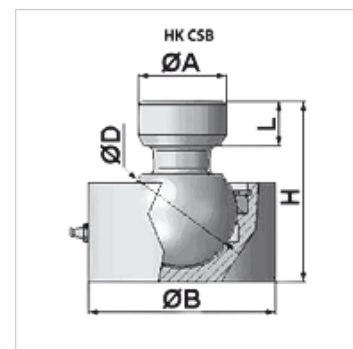

HK CSB

priključek s krogelnim zglobom

HANSA FLEX

Lastnosti

Material: Jeklo C46

Artikel

| Opis | Ø A (mm) | Ø B (mm) | Ø D (mm) | H (mm) | L (mm) | Teža (kg) |
|-----------------|-------------|-------------|-------------|-----------|-----------|--------------|
| HK CSB 050 0000 | 40 | 85 | 50 | 82 | 20 | 2,2 |
| HK CSB 060 0000 | 50 | 98 | 60 | 100 | 25 | 3,4 |
| HK CSB 070 0000 | 60 | 105 | 70 | 115 | 30 | 4,8 |