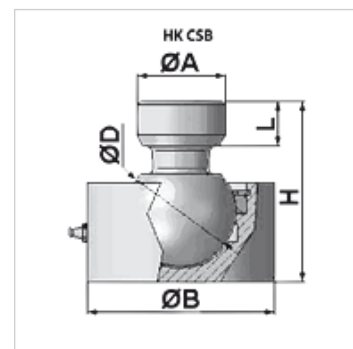

HK CSB

priključek s krogelnim zglobom

HANSA FLEX

Lastnosti

Material: Jeklo C46

Artikel

Opis	Ø A (mm)	Ø B (mm)	Ø D (mm)	H (mm)	L (mm)	Teža (kg)
HK CSB 050 0000	40	85	50	82	20	2,2
HK CSB 060 0000	50	98	60	100	25	3,4
HK CSB 070 0000	60	105	70	115	30	4,8