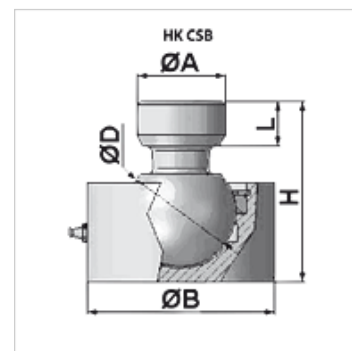

# HK CSB

priključek s krogelnim zglobom

**HANSA FLEX**

## Lastnosti

Material: Jeklo C46

## Artikel

Opis	Ø A (mm)	Ø B (mm)	Ø D (mm)	H (mm)	L (mm)	Teža (kg)
HK CSB 050 0000	40	85	50	82	20	2,2
HK CSB 060 0000	50	98	60	100	25	3,4
HK CSB 070 0000	60	105	70	115	30	4,8