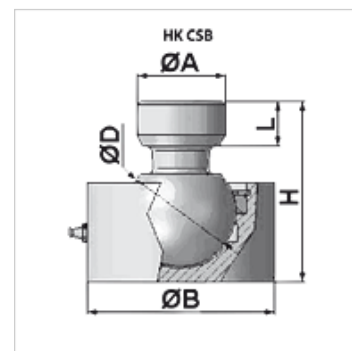

HK CSB

priključek s krogelnim zglobom

HANSA FLEX

Lastnosti

Material: Jeklo C46

Artikel

| Opis | Ø A (mm) | Ø B (mm) | Ø D (mm) | H (mm) | L (mm) | Teža (kg) |
|-----------------|-------------|-------------|-------------|-----------|-----------|--------------|
| HK CSB 050 0000 | 40 | 85 | 50 | 82 | 20 | 2,2 |
| HK CSB 060 0000 | 50 | 98 | 60 | 100 | 25 | 3,4 |
| HK CSB 070 0000 | 60 | 105 | 70 | 115 | 30 | 4,8 |