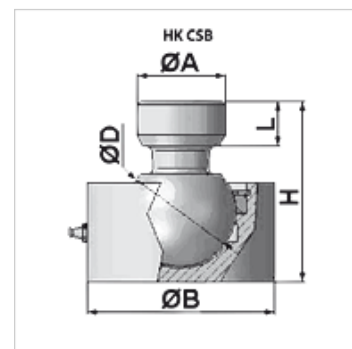

# HK CSB

priključek s krogelnim zglobom

**HANSA FLEX**

## Lastnosti

Material: Jeklo C46

## Artikel

Opis	Ø A (mm)	Ø B (mm)	Ø D (mm)	H (mm)	L (mm)	Teža (kg)
HK CSB 050 0000	40	85	50	82	20	2,2
HK CSB 060 0000	50	98	60	100	25	3,4
HK CSB 070 0000	60	105	70	115	30	4,8