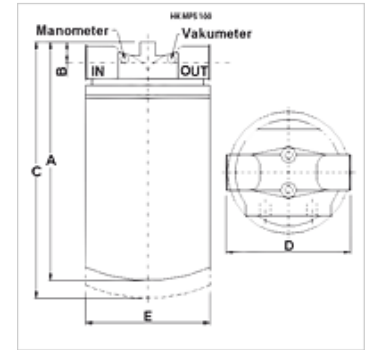

HK MPS 1

Komplet filtra Spin-On tip 1

Lastnosti

| | |
|-------------------------|--|
| Izvedba | kot filter povratnega toka z obvodnim ventilom 1,75 bar, brez prikaza onesnaženosti A10: z anorganskim filtrom (10 µm), absolutna filtracija P10: papirnati filter (10 µm), nazivna filtracija |
| Temperatura min. | -25 °C |
| Temperatura max. | 110 °C |
| Material: | Filter head in aluminum Tesnilo: NBR |
| Obratovalni tlak | maks. 12 bar |

Artikel

| Opis | Filtrska enota (µm) | Površina filtra | Priključek za vodovod | Q max. (L/min) | A (mm) | B (mm) | C (mm) | D (mm) | E (mm) | Teža (kg) |
|--------------------|---------------------|-----------------|-----------------------|----------------|--------|--------|--------|--------|--------|-----------|
| HK MPS 050 RG1 A10 | 10,0 | 1900 | G 3/4" | 48 | 180 | 22 | 200 | 95 | 96 | 1,0 |
| HK MPS 050 RG1 P10 | 10,0 | 2240 | G 3/4" | 56 | 180 | 22 | 200 | 95 | 96 | 1,0 |
| HK MPS 070 RG1 A10 | 10,0 | 3160 | G 3/4" | 53 | 248 | 22 | 268 | 95 | 96 | 1,3 |
| HK MPS 070 RG1 P10 | 10,0 | 4140 | G 3/4" | 65 | 248 | 22 | 268 | 95 | 96 | 1,3 |
| HK MPS 100 RG1 A10 | 10,0 | 3950 | G 1.1/4" | 110 | 241 | 30 | 286 | 133 | 129 | 2,2 |
| HK MPS 100 RG1 P10 | 10,0 | 4300 | G 1.1/4" | 149 | 241 | 30 | 286 | 133 | 129 | 2,2 |
| HK MPS 150 RG1 A10 | 10,0 | 5390 | G 1.1/4" | 115 | 286 | 30 | 311 | 133 | 129 | 2,3 |
| HK MPS 150 RG1 P10 | 10,0 | 5760 | G 1.1/4" | 156 | 286 | 30 | 311 | 133 | 129 | 2,3 |