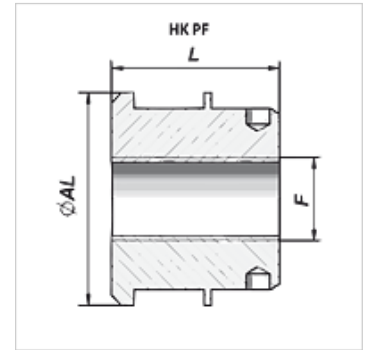

HK PF

vtični bat z vodilom za plunger valj

HANSA FLEX

Lastnosti

Material: Jeklo 9SMn28

Navodilo

Ustrezni tesnilni kompleti so dobavljivi na zahtevo.

Artikel

Opis	Ø AL (mm)	F	L (mm)	Teža (kg)
HK PF 25	35	M 14x1,5	30	1,0
HK PF 30	40	M 20x1,5	30	1,0
HK PF 35	45	M 20x1,5	30	1,0
HK PF 40	50	M 20x1,5	30	1,0
HK PF 45	55	M 27x1,5	30	1,0
HK PF 50	60	M 27x1,5	30	1,0
HK PF 55	65	M 27x1,5	30	1,0
HK PF 60	70	M 27x1,5	30	1,0
HK PF 70	80	M 33x1,5	30	1,5
HK PF 80	90	M 42x1,5	30	1,5
HK PF 8048 15	90	M 48x1,5	30	1,6
HK PF 100	110	M 48x1,5	30	1,9
HK PF 100-1	120	M 48x1,5	30	2,5