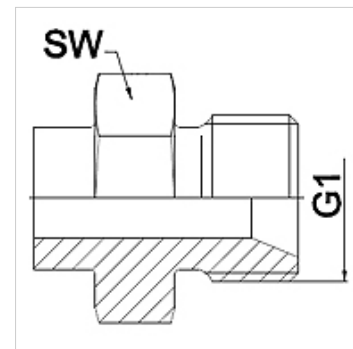

Lastnosti

Območje uporabe	Priključna armatura za kovinske cevi
Priključek 1	zunANJI navoj cilindrični BSP
Oblika tesnila 1	60° notranji konus
Standard	ISO 228-1 ISO 8434-6 BS 5200
kratica	AGR
Oblika izdelave	ravno
Material:	nerjavno jeklo

Navodilo

Navedene so orientacijske vrednosti!

Navodila za naročanje

Druge izvedbe na zahtevo

Artikel

Opis	DN	PN (bar)	G1	SW (mm)
WA 006 HB VA	6	350	G 1/4"	19
WA 010 HB VA	10	350	G 3/8"	22
WA 013 HB VA	13	315	G 1/2"	27
WA 016 HB VA	16	315	G 5/8"	30
WA 020 HB VA	20	250	G 3/4"	32
WA 025 HB VA	25	200	G 1"	41
WA 032 HB VA	32	160	G 1,1/4"	50
WA 040 HB VA	40	125	G 1,1/2"	55
WA 050 HB VA	50	80	G 2"	70

Variante izdelka

WA HB priključek ... HB, jeklo, jeklo