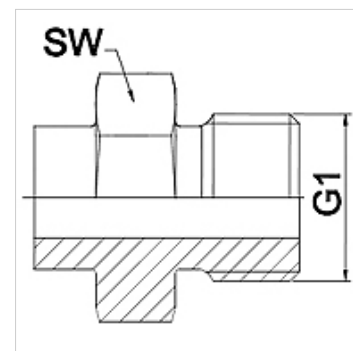

Lastnosti

Območje uporabe Priključna armatura za kovinske cevi

Priključek 1 zunanji navoj cilindrični BSP

Oblika tesnila 1 ploščato tesnenje

Standard ISO 228-1

kratica AGR-plosko

Oblika izdelave ravno

Material: nerjavno jeklo

Navodilo

Navedene so orientacijske vrednosti!

Navodila za naročanje

Druge izvedbe na zahtevo

Artikel

Opis	DN	PN (bar)	G1	SW (mm)
WA 006 HR VA	6	350	G 1/4"	19
WA 010 HR VA	10	350	G 3/8"	22
WA 013 HR VA	13	315	G 1/2"	27
WA 016 HR VA	16	315	G 5/8"	30
WA 020 HR VA	20	250	G 3/4"	32
WA 025 HR VA	25	200	G 1"	41
WA 032 HR VA	32	160	G 1,1/4"	50
WA 040 HR VA	40	125	G 1,1/2"	55
WA 050 HR VA	50	80	G 2"	70
WA 065 HR VA	65	40	G 2.1/2"	85
WA 080 HR VA	80	40	G 3"	95

Variante izdelka

WA HR priključek ... HR, jeklo, jeklo