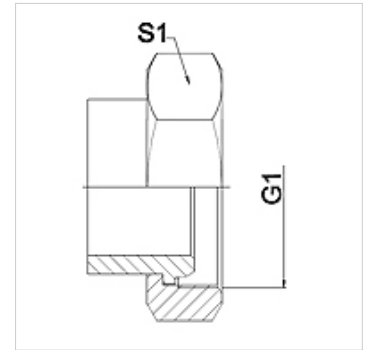

## Lastnosti

**Območje uporabe** Priključna armatura za kovinske cevi

**Priključek 1** metrična matica

**Oblika tesnila 1** krogelna puša

**Standard** DIN 3863

**kratica** DKM

**Oblika izdelave** ravno

**Material:** nerjavno jeklo

## Artikel

Opis	DN	PN (bar)	G1	S1 (mm)
WA 020 A VA	20	63	M 30 x 1,5	36,0
WA 025 A VA	25	63	M 38 x 1,5	46,0
WA 032 A VA	32	63	M 45 x 1,5	55,0
WA 040 A VA	40	40	M 52 x 1,5	60,0
WA 050 A VA	50	40	M 65 x 2	70,0
WA 065 A VA	65	40	M 78 x 2	90,0

## Variante izdelka

WA A priključek ... A, jeklo, jeklo