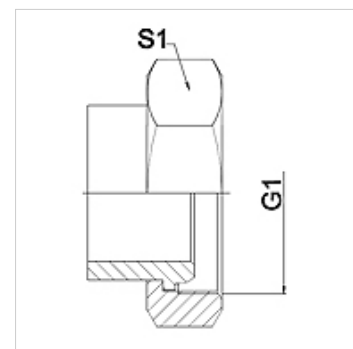

## Lastnosti

**Območje uporabe** Priključna armatura za kovinske cevi

**Priključek 1** metrična matica

**Oblika tesnila 1** krogelna puša

**Standard** DIN 3863

**kratica** DKM

**Oblika izdelave** ravno

**Material:** nerjavno jeklo

## Artikel

Opis	DN	PN (bar)	G1	S1 (mm)
WA 020 A VA	20	63	M 30 x 1,5	36,0
WA 025 A VA	25	63	M 38 x 1,5	46,0
WA 032 A VA	32	63	M 45 x 1,5	55,0
WA 040 A VA	40	40	M 52 x 1,5	60,0
WA 050 A VA	50	40	M 65 x 2	70,0
WA 065 A VA	65	40	M 78 x 2	90,0