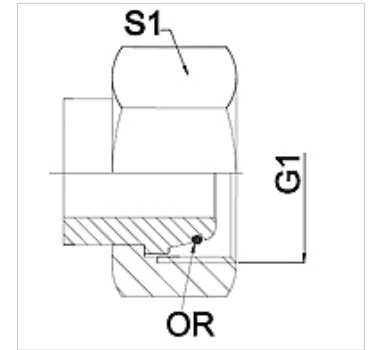

## Lastnosti

<b>Območje uporabe</b>	Priključna armatura za kovinske cevi
<b>Priključek 1</b>	metrična matica
<b>Oblika tesnila 1</b>	24° zunanji konus s tesnilnim obročem
<b>Standard</b>	DIN 3865 ISO 8434-1
<b>kratica</b>	DKOL
<b>Oblika izdelave</b>	ravno
<b>Serija</b>	lahko
<b>Material:</b>	nerjavno jeklo

## Artikel

Opis	DN	PN (bar)	G1	Serija	S1 (mm)
WA 004 AOL VA	4	250	M 12 x 1,5	6 L	14,0
WA 006 AOL VA	6	250	M 14 x 1,5	8 L	17,0
WA 008 AOL VA	8	250	M 16 x 1,5	10 L	19,0
WA 010 AOL VA	10	250	M 18 x 1,5	12 L	22,0
WA 013 AOL VA	13	250	M 22 x 1,5	15 L	27,0
WA 016 AOL VA	16	160	M 26 x 1,5	18 L	32,0
WA 020 AOL VA	20	160	M 30 x 2	22 L	36,0
WA 025 AOL VA	25	100	M 36 x 2	28 L	41,0
WA 032 AOL VA	32	100	M 45 x 2	35 L	50,0
WA 040 AOL VA	40	100	M 52 x 2	42 L	60,0