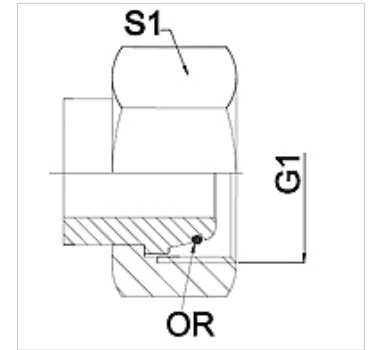

Lastnosti

| | |
|------------------|---------------------------------------|
| Območje uporabe | Priključna armatura za kovinske cevi |
| Priključek 1 | metrična matica |
| Oblika tesnila 1 | 24° zunanji konus s tesnilnim obročem |
| Standard | DIN 3865 ISO 8434-1 |
| kratica | DKOL |
| Oblika izdelave | ravno |
| Serijska | lahko |
| Material: | nerjavno jeklo |

Navodilo

Navedene so orientacijske vrednosti!

Navodila za naročanje

Druge izvedbe na zahtevo

Artikel

| Opis | DN | PN (bar) | G1 | Serijska | S1 (mm) |
|---------------|----|----------|------------|----------|---------|
| WA 004 AOL VA | 4 | 250 | M 12 x 1,5 | 6 L | 14,0 |
| WA 006 AOL VA | 6 | 250 | M 14 x 1,5 | 8 L | 17,0 |
| WA 008 AOL VA | 8 | 250 | M 16 x 1,5 | 10 L | 19,0 |
| WA 010 AOL VA | 10 | 250 | M 18 x 1,5 | 12 L | 22,0 |
| WA 013 AOL VA | 13 | 250 | M 22 x 1,5 | 15 L | 27,0 |
| WA 016 AOL VA | 16 | 160 | M 26 x 1,5 | 18 L | 32,0 |
| WA 020 AOL VA | 20 | 160 | M 30 x 2 | 22 L | 36,0 |
| WA 025 AOL VA | 25 | 100 | M 36 x 2 | 28 L | 41,0 |
| WA 032 AOL VA | 32 | 100 | M 45 x 2 | 35 L | 50,0 |
| WA 040 AOL VA | 40 | 100 | M 52 x 2 | 42 L | 60,0 |