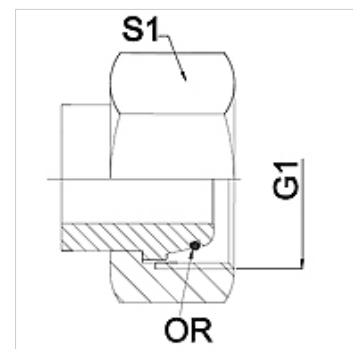

Lastnosti

Območje uporabe Priključna armatura za kovinske cevi

Priključek 1 metrična matica

Oblika tesnila 1 24° zunanji konus s tesnilnim obročem

Standard DIN 3865
ISO 8434-1

kratica DKOL

Oblika izdelave ravno

Serijska lahko

Material: nerjavno jeklo

Navodilo

Navedene so orientacijske vrednosti!

Navodila za naročanje

Druge izvedbe na zahtevo

Artikel

Opis	DN	PN (bar)	G1	Serijska	S1 (mm)
WA 004 AOL VA	4	250	M 12 x 1,5	6 L	14,0
WA 006 AOL VA	6	250	M 14 x 1,5	8 L	17,0
WA 008 AOL VA	8	250	M 16 x 1,5	10 L	19,0
WA 010 AOL VA	10	250	M 18 x 1,5	12 L	22,0
WA 013 AOL VA	13	250	M 22 x 1,5	15 L	27,0
WA 016 AOL VA	16	160	M 26 x 1,5	18 L	32,0
WA 020 AOL VA	20	160	M 30 x 2	22 L	36,0
WA 025 AOL VA	25	100	M 36 x 2	28 L	41,0
WA 032 AOL VA	32	100	M 45 x 2	35 L	50,0
WA 040 AOL VA	40	100	M 52 x 2	42 L	60,0