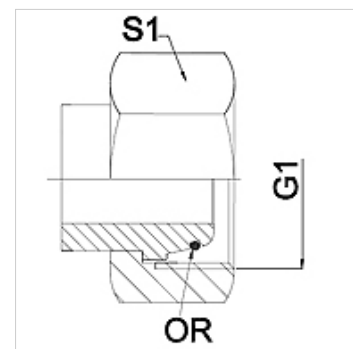

Lastnosti

Območje uporabe Priključna armatura za kovinske cevi

Priključek 1 metrična matica

Oblika tesnila 1 24° zunanji konus s tesnilnim obročem

Standard DIN 3865
ISO 8434-1

kratica DKOL

Oblika izdelave ravno

Serijska lahko

Material: nerjavno jeklo

Navodilo

Navedene so orientacijske vrednosti!

Navodila za naročanje

Druge izvedbe na zahtevo

Artikel

Opis	DN	PN (bar)	G1	Serijska	S1 (mm)
WA 004 AOL VA	4	250	M 12 x 1,5	6 L	14,0
WA 006 AOL VA	6	250	M 14 x 1,5	8 L	17,0
WA 008 AOL VA	8	250	M 16 x 1,5	10 L	19,0
WA 010 AOL VA	10	250	M 18 x 1,5	12 L	22,0
WA 013 AOL VA	13	250	M 22 x 1,5	15 L	27,0
WA 016 AOL VA	16	160	M 26 x 1,5	18 L	32,0
WA 020 AOL VA	20	160	M 30 x 2	22 L	36,0
WA 025 AOL VA	25	100	M 36 x 2	28 L	41,0
WA 032 AOL VA	32	100	M 45 x 2	35 L	50,0
WA 040 AOL VA	40	100	M 52 x 2	42 L	60,0

Variante izdelka

WA AOL priključek ... AOL, jeklo, jeklo (varljivo)