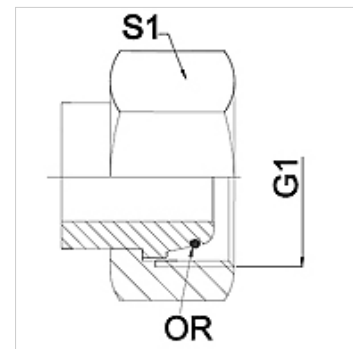

Lastnosti

Območje uporabe Priključna armatura za kovinske cevi

Priključek 1 metrična matica

Oblika tesnila 1 24° zunanji konus s tesnilnim obročem

Standard DIN 3865
ISO 8434-1

kratica DKOL

Oblika izdelave ravno

Serijska lahko

Material: nerjavno jeklo

Navodilo

Navedene so orientacijske vrednosti!

Navodila za naročanje

Druge izvedbe na zahtevo

Artikel

Opis	DN	PN (bar)	G1	Serijska	S1 (mm)
WA 004 AOL VA	4	250	M 12 x 1,5	6 L	14,0
WA 006 AOL VA	6	250	M 14 x 1,5	8 L	17,0
WA 008 AOL VA	8	250	M 16 x 1,5	10 L	19,0
WA 010 AOL VA	10	250	M 18 x 1,5	12 L	22,0
WA 013 AOL VA	13	250	M 22 x 1,5	15 L	27,0
WA 016 AOL VA	16	160	M 26 x 1,5	18 L	32,0
WA 020 AOL VA	20	160	M 30 x 2	22 L	36,0
WA 025 AOL VA	25	100	M 36 x 2	28 L	41,0
WA 032 AOL VA	32	100	M 45 x 2	35 L	50,0
WA 040 AOL VA	40	100	M 52 x 2	42 L	60,0

Variante izdelka

WA AOL priključek ... AOL, jeklo, jeklo (varljivo)