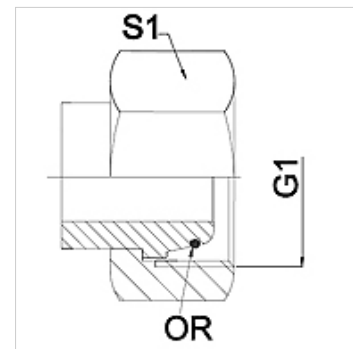

Lastnosti

Območje uporabe Priključna armatura za kovinske cevi

Priključek 1 metrična matica

Oblika tesnila 1 24° zunanji konus s tesnilnim obročem

Standard DIN 3865
ISO 8434-1

kratica DKOL

Oblika izdelave ravno

Serijska lahko

Material: nerjavno jeklo

Navodilo

Navedene so orientacijske vrednosti!

Navodila za naročanje

Druge izvedbe na zahtevo

Artikel

Opis	DN	PN (bar)	G1	Serijska	S1 (mm)
WA 004 AOL VA	4	250	M 12 x 1,5	6 L	14,0
WA 006 AOL VA	6	250	M 14 x 1,5	8 L	17,0
WA 008 AOL VA	8	250	M 16 x 1,5	10 L	19,0
WA 010 AOL VA	10	250	M 18 x 1,5	12 L	22,0
WA 013 AOL VA	13	250	M 22 x 1,5	15 L	27,0
WA 016 AOL VA	16	160	M 26 x 1,5	18 L	32,0
WA 020 AOL VA	20	160	M 30 x 2	22 L	36,0
WA 025 AOL VA	25	100	M 36 x 2	28 L	41,0
WA 032 AOL VA	32	100	M 45 x 2	35 L	50,0
WA 040 AOL VA	40	100	M 52 x 2	42 L	60,0