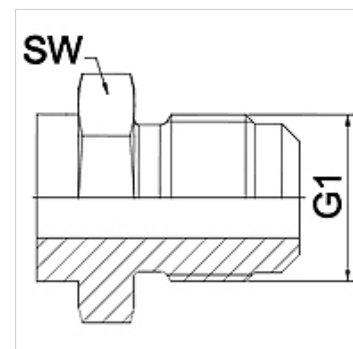

Lastnosti

Območje uporabe Priključna armatura za kovinske cevi

Priključek 1 zunanji navoj UN/UNF

Oblika tesnila 1 74° zunanji konus

Standard SAE J514

kratica AGJ

Oblika izdelave ravno

Material: nerjavno jeklo

Navodilo

Navedene so orientacijske vrednosti!

Navodila za naročanje

Druge izvedbe na zahtevo

Artikel

Opis	DN	PN (bar)	G1	SW (mm)
WA 006 HJ VA	6	345	7/16" -20 UNF	14
WA 008 HJ VA	8	345	1/2" -20 UNF	14
WA 010 HJ VA	10	345	9/16" -18 UNF	19
WA 013 HJ VA	13	310	3/4" -16 UNF	22
WA 016 HJ VA	16	240	7/8" -14 UNF	24
WA 020 HJ VA	20	240	1.1/16" -12 UN	27
WA 025 HJ VA	25	210	1,5/16" -12 UN	36
WA 032 HJ VA	32	170	1,5/8" -12 UN	46
WA 040 HJ VA	40	140	1,7/8" -12 UN	50
WA 050 HJ VA	50	115	2,1/2" -12 UN	65

Variante izdelka

WA HJ priključek ... HJ, jeklo, jeklo