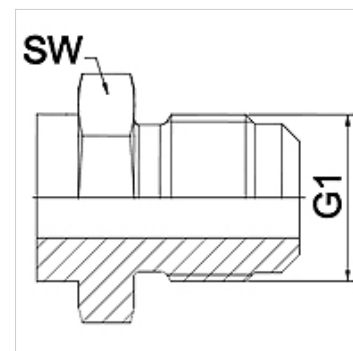

Lastnosti

Območje uporabe Priključna armatura za kovinske cevi

Priključek 1 zunanji navoj UN/UNF

Oblika tesnila 1 74° zunanji konus

Standard SAE J514

kratica AGJ

Oblika izdelave ravno

Material: nerjavno jeklo

Navodilo

Navedene so orientacijske vrednosti!

Navodila za naročanje

Druge izvedbe na zahtevo

Artikel

Opis	DN	PN (bar)	G1	SW (mm)
WA 006 HJ VA	6	345	7/16" -20 UNF	14
WA 008 HJ VA	8	345	1/2" -20 UNF	14
WA 010 HJ VA	10	345	9/16" -18 UNF	19
WA 013 HJ VA	13	310	3/4" -16 UNF	22
WA 016 HJ VA	16	240	7/8" -14 UNF	24
WA 020 HJ VA	20	240	1.1/16" -12 UN	27
WA 025 HJ VA	25	210	1,5/16" -12 UN	36
WA 032 HJ VA	32	170	1,5/8" -12 UN	46
WA 040 HJ VA	40	140	1,7/8" -12 UN	50
WA 050 HJ VA	50	115	2,1/2" -12 UN	65

Variante izdelka

WA HJ priključek ... HJ, jeklo, jeklo