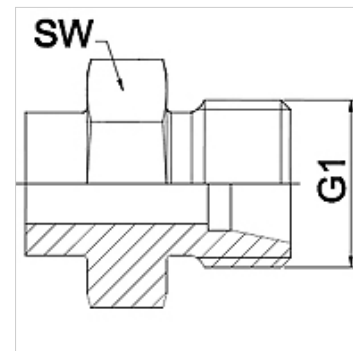

## Lastnosti

**Območje uporabe** Priključna armatura za kovinske cevi

**Priključek 1** metrični zunanji navoj, cilindrični

**Oblika tesnila 1** 24° notranji konus

**Standard** DIN 2353  
ISO 8434-1

**kratica** CEL

**Oblika izdelave** ravno

**Serijska** lahko

**Material:** nerjavno jeklo

## Artikel

Opis	DN	PN (bar)	G1	Serijska	SW (mm)
WA 004 HL VA	4	250	M 12 x 1,5	6 L	14
WA 006 HL VA	6	250	M 14 x 1,5	8 L	17
WA 008 HL VA	8	250	M 16 x 1,5	10 L	17
WA 010 HL VA	10	250	M 18 x 1,5	12 L	19
WA 013 HL VA	13	250	M 22 x 1,5	15 L	22
WA 016 HL VA	16	160	M 26 x 1,5	18 L	27
WA 020 HL VA	20	160	M 30 x 2	22 L	32
WA 025 HL VA	25	100	M 36 x 2	28 L	41
WA 032 HL VA	32	100	M 45 x 2	35 L	46
WA 040 HL VA	40	100	M 52 x 2	42 L	55