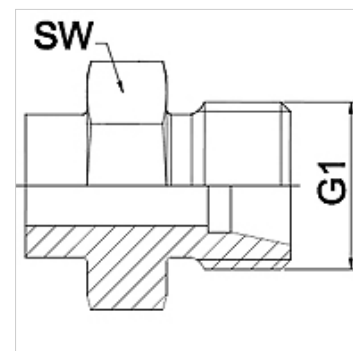

Lastnosti

Območje uporabe Priključna armatura za kovinske cevi

Priključek 1 metrični zunanji navoj, cilindrični

Oblika tesnila 1 24° notranji konus

Standard DIN 2353
ISO 8434-1

kratica CEL

Oblika izdelave ravno

Serija lahko

Material: nerjavno jeklo

Navodilo

Navedene so orientacijske vrednosti!

Navodila za naročanje

Druge izvedbe na zahtevo

Artikel

Opis	DN	PN (bar)	G1	Serija	SW (mm)
WA 004 HL VA	4	250	M 12 x 1,5	6 L	14
WA 006 HL VA	6	250	M 14 x 1,5	8 L	17
WA 008 HL VA	8	250	M 16 x 1,5	10 L	17
WA 010 HL VA	10	250	M 18 x 1,5	12 L	19
WA 013 HL VA	13	250	M 22 x 1,5	15 L	22
WA 016 HL VA	16	160	M 26 x 1,5	18 L	27
WA 020 HL VA	20	160	M 30 x 2	22 L	32
WA 025 HL VA	25	100	M 36 x 2	28 L	41
WA 032 HL VA	32	100	M 45 x 2	35 L	46
WA 040 HL VA	40	100	M 52 x 2	42 L	55

Variante izdelka

WA HL priključek ... HL, jeklo, jeklo (varljivo)