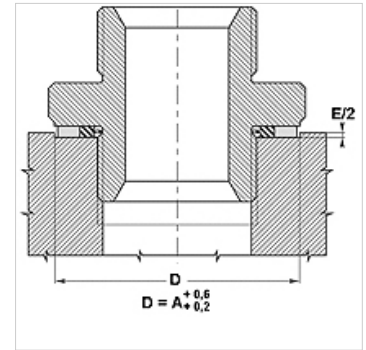

08BS 9

Usit-obroč, centriran 08BS9

HANSA FLEX

Lastnosti

Način izdelave	Usit obroč
Način izdelave-dodatek	samocentrirni
Temperatura min.	-30 °C
Temperatura max.	110 °C
Montaža	z vijaki in priključki
Material:	(1) NBR (2) ogljikovo jeklo pasivirano ali s kadmijevo prevleko

Toleranz / Tolerance				
Baureihe / Range	A	B	C	E
9; 92; 93	+0,13 0	+/-0,13	+/-0,13	+/-0,15

Opis

popolno tesnenje

številine možnosti uporabe v statičnem in dinamičnem območju, pri vrtilnem gibanju ni možno navijanje

številine možnosti uporabe v odvisnosti od materiala

na voljo za metrične, Withworthove in BSP navoje

Artikel

Opis	za navoj	za navoj	za navoj	A (mm)	A (mm)	B (mm)	B (mm)	C (mm)	E (mm)	C (mm)	E (mm)	Tlak PB (bar)
08BS 920	G 1/8"	3/8 inch	-	15,88	-	11,84	-	10,37	2,10	-	-	1500
08BS 921	G 1/4"	1/2 inch	-	20,57	-	15,21	-	13,74	2,10	-	-	1550
08BS 923	G 3/8"	-	-	23,80	-	18,75	-	17,28	2,10	-	-	1260
08BS 925	G 1/2"	13/16 inch	-	28,58	-	23,10	-	21,54	2,40	-	-	1150
08BS 926	G 5/8"	7/8 inch	-	31,75	-	24,97	-	23,49	2,40	-	-	1250
08BS 927	G 3/4"	1 inch	-	34,93	-	28,53	-	27,05	2,40	-	-	1060
08BS 929	G 7/8"	1.3/16 inch	-	38,10	-	32,29	-	30,81	2,40	-	-	900
08BS 930	G 1"	1.5/16 inch	-	42,80	-	36,88	-	33,89	3,40	-	-	790
08BS 932	G 1,1/4"	1.5/8 inch	-	52,38	-	45,93	-	42,93	3,40	-	-	690
08BS 933	G 1,1/2"	1.7/8 inch	-	58,60	-	51,39	-	48,44	3,40	-	-	690
08BS 936	G 2"	-	-	73,03	-	63,63	-	60,53	3,40	-	-	700
08BS 938	G 2,1/4"	-	-	79,50	-	69,98	-	66,68	3,25	-	-	670
08BS 939	G 2,1/2"	-	-	90,30	-	79,38	-	76,08	3,25	-	-	680
08BS 9202	-	-	M 4	7,00	-	5,40	-	4,50	1,00	-	-	1270
08BS 9204	-	-	M 5	10,00	-	7,40	-	5,70	1,00	-	-	1510
08BS 9203	-	-	M 5	9,00	-	6,80	-	5,70	1,00	-	-	1400
08BS 9206	-	-	M 6	10,00	-	8,00	-	6,70	1,00	-	-	1130
08BS 9207	-	-	M 6	11,00	-	8,20	-	6,70	1,00	-	-	1510
08BS 9212	-	-	M 8	13,00	-	10,00	-	8,70	1,00	-	-	1330
08BS 9213	-	-	M 8	14,00	-	10,40	-	8,70	1,00	-	-	1550
08BS 9215	-	-	M 9	13,30	-	10,50	-	9,30	1,00	-	-	1200
08BS 9216	-	-	M 10	16,00	-	12,00	-	10,35	2,00	-	-	1470
08BS 9217	-	-	M 10	16,00	-	12,40	-	10,70	1,50	-	-	1350
08BS 9218	-	-	M 10	18,00	-	12,40	-	10,70	1,50	-	-	1880
08BS 9221	-	-	M 11	19,10	-	13,50	-	11,80	1,50	-	-	1250
08BS 9222	-	-	M 12	18,00	-	14,40	-	12,70	1,50	-	-	1250
08BS 9225	-	-	M 13	22,00	-	15,40	-	13,70	1,50	-	-	1810
08BS 9227	-	-	M 14	22,00	-	16,40	-	14,70	1,50	-	-	1510
08BS 9229	-	-	M 16	24,00	24,0	18,40	18,4	16,70	1,50	16,7	1,5	1400
08BS 9230	-	-	M 17	24,00	-	19,20	-	17,40	1,50	-	-	1150
08BS 9232	-	-	M 18	26,00	-	20,40	-	18,70	1,50	-	-	1275
08BS 9233	-	-	M 20	28,00	-	22,40	-	20,70	1,50	-	-	1150
08BS 9236	-	-	M 22	30,00	-	24,40	-	22,70	2,00	-	-	1100
08BS 9238	-	-	M 24	32,00	-	26,40	-	24,70	2,00	-	-	1050
08BS 9239	-	-	M 26	35,00	-	28,40	-	26,70	2,00	-	-	1050
08BS 9240	-	-	M 27	36,00	-	29,00	-	27,70	2,00	-	-	1130
08BS 9243	-	-	M 33	42,00	-	35,80	-	33,70	2,00	-	-	900
08BS 9245	-	-	M 36	46,00	-	38,80	-	36,70	2,00	-	-	890