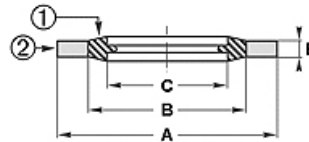

08BS 9

Usit-obroč, centriran 08BS9

HANSA FLEX

Lastnosti

Način izdelave	Usit obroč
Način izdelave-dodatek	samocentrirni
Temperatura min.	-30 °C
Temperatura max.	110 °C
Montaža	z vijaki in priključki
Material:	(1) NBR (2) ogljikovo jeklo pasivirano ali s kadmijevo prevleko