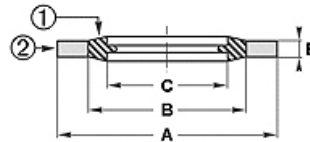

08BS 9

Usit-obroč, centriran 08BS9

HANSA FLEX

Lastnosti

Način izdelave	Usit obroč
Način izdelave-dodatek	samocentrirni
Temperatura min.	-30 °C
Temperatura max.	110 °C
Montaža	z vijaki in priključki
Material:	(1) NBR (2) ogljikovo jeklo pasivirano ali s kadmijevo prevleko