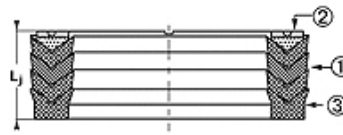

Lastnosti

Način izdelave	Krovna manšeta
Obratovalni tlak	do 400 bar
Drsna hitrost max.	0,5 m/s
Temperatura min.	-30 °C
Temperatura max.	110 °C
Sredstva	Mineralna olja vodne emulzije
Montaža	v odprtih utorih
Material:	(1) Krovna manšeta: 1 x NBR, + 2 x s tkanino ojačani NBR (2) Podporni obroč: acetatna smola / PTBR (3) Tlačni obroč: s trdo tkanino ojačani NBR
Uporaba	Hidravlika