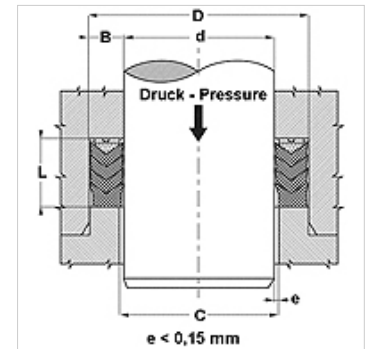

Lastnosti

Način izdelave	Krovna manšeta
Obratovalni tlak	do 400 bar
Drsna hitrost max.	0,5 m/s
Temperatura min.	-30 °C
Temperatura max.	110 °C
Sredstva	Mineralna olja vodne emulzije
Montaža	v odprtih utorih
Material:	(1) Krovna manšeta: 1 x NBR, + 2 x s tkanino ojačani NBR (2) Podporni obroč: acetatna smola / PTBR (3) Tlačni obroč: s trdo tkanino ojačani NBR
Uporaba	Hidravlika

Toleranz / Tolerance		
d	D	L
H8/f7	H9	d < 200 : Lj +1,0/+1,5 d > 200 : Lj +1,5/+2,0

Opis

visoka temperaturna odpornost
za težke delovne pogoje, kot so tlačni udari
močna nihanja, slabe površine.

Navodila za naročanje

Variante izdelka

CH NEI Krovna manšeta, CH-NEI, (1) Krovna manšeta: 1 x NBR, + 2 x s tkanino ojačani NBR