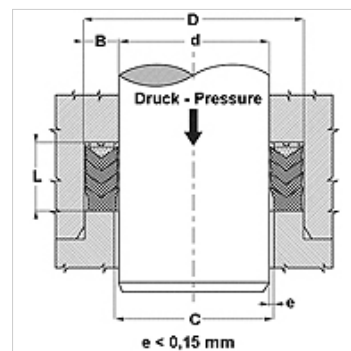

Lastnosti

Način izdelave	Krovna manšeta
Obratovalni tlak	do 400 bar
Drsna hitrost max.	0,5 m/s
Temperatura min.	-30 °C
Temperatura max.	110 °C
Sredstva	Mineralna olja vodne emulzije
Montaža	v odprtih utorih
Material:	(1) Krovna manšeta: 1 x NBR, + 2 x s tkanino ojačani NBR (2) Podporni obroč: acetatna smola / PTBR (3) Tlačni obroč: s trdo tkanino ojačani NBR
Uporaba	Hidravlika

Toleranz / Tolerance		
d	D	L
H8/f7	H9	d < 200 : Lj +1,0/+1,5 d > 200 : Lj +1,5/+2,0

Opis

visoka temperaturna odpornost
za težke delovne pogoje, kot so tlačni udari
močna nihanja, slabe površine.

Navodila za naročanje

Variante izdelka

CH NEI Krovna manšeta, CH-NEI, (1) Krovna manšeta: 1 x NBR, + 2 x s tkanino ojačani NBR