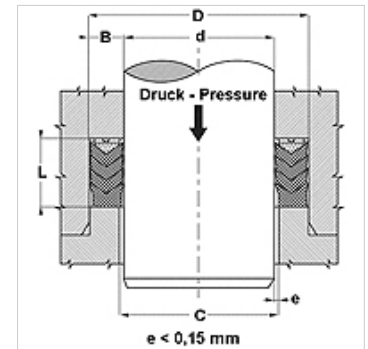

## Lastnosti

Način izdelave	Krovna manšeta
Obratovalni tlak	do 400 bar
Drsna hitrost max.	0,5 m/s
Temperatura min.	-30 °C
Temperatura max.	110 °C
Sredstva	Mineralna olja vodne emulzije
Montaža	v odprtih utorih
Material:	(1) Krovna manšeta: 1 x NBR, + 2 x s tkanino ojačani NBR (2) Podporni obroč: acetatna smola / PTBR (3) Tlačni obroč: s trdo tkanino ojačani NBR
Uporaba	Hidravlika

Toleranz / Tolerance		
d	D	L
H8/f7	H9	d < 200 : Lj +1,0/+1,5 d > 200 : Lj +1,5/+2,0