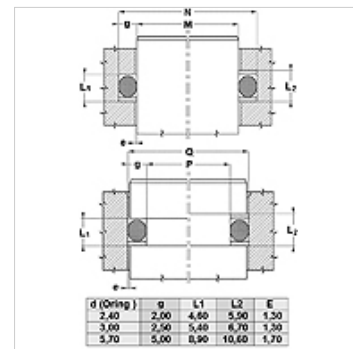

Spaltmaß / Clearance	
Druck / Pressure	e max.
250 bar	0,25
300 bar	0,20
350 bar	0,15
400 bar	0,10
500 bar	0,05

Navodilo

mera reže:

Tlak = 250 bar / e maks. = 0,25

Tlak = 300 bar / e maks. = 0,20

Tlak = 350 bar / e maks. = 0,15

Tlak = 400 bar / e maks. = 0,10

Tlak = 500 bar / e maks. = 0,05

Opis

enostavna montaža

obročev ni treba rezati

poceni rešitev

Artikel

Opis	M (mm)	N (mm)	e (mm)	OR
MBK 4 8	4,0	8,0	1,3	3,30 x 2,40
MBK 6 10	6,0	10,0	1,3	5,30 x 2,40
MBK 7 11	7,0	11,0	1,3	6,30 x 2,40
MBK 10 14	10,0	14,0	1,3	9,30 x 2,30
MBK 11 15	11,0	15,0	1,3	10,30 x 2,40
MBK 12 16	12,0	16,0	1,3	11,30 x 2,30
MBK 13 17	13,0	17,0	1,3	12,30 x 2,40
MBK 14 18	14,0	18,0	1,3	13,30 x 2,40
MBK 15 19	15,0	19,0	1,3	14,30 x 2,40
MBK 16 20	16,0	20,0	1,3	15,30 x 2,40
MBK 17 21	17,0	21,0	1,3	16,30 x 2,40
MBK 18 22	18,0	22,0	1,3	17,30 x 2,40
MBK 20 25	20,0	25,0	1,3	19,20 x 3,00
MBK 23 28	23,0	28,0	1,3	22,20 x 3,00
MBK 25 30	25,0	30,0	1,3	24,20 x 3,00
MBK 27 32	27,0	32,0	1,3	26,20 x 3,00
MBK 30 35	30,0	35,0	1,3	29,20 x 3,00
MBK 35 40	35,0	40,0	1,3	34,20 x 3,00
MBK 40 45	40,0	45,0	1,3	39,20 x 3,00
MBK 40 50	40,0	50,0	1,7	39,20 x 5,70
MBK 45 50	45,0	50,0	1,3	44,20 x 3,00
MBK 45 55	45,0	55,0	1,7	44,20 x 5,70
MBK 50 55	50,0	55,0	1,3	49,50 x 3,00
MBK 50 60	50,0	60,0	1,7	49,20 x 5,70
MBK 53 63	53,0	63,0	1,7	52,20 x 5,70
MBK 55 65	55,0	65,0	1,7	54,20 x 5,70
MBK 55 60	55,0	60,0	1,3	54,50 x 3,00
MBK 58 63	58,0	63,0	1,3	57,20 x 3,00
MBK 60 65	60,0	65,0	1,3	59,50 x 3,00
MBK 60 67	60,0	67,0	1,5	39,20 x 5,70
MBK 60 70	60,0	70,0	1,7	59,20 x 5,70
MBK 63 68	63,0	68,0	1,3	62,20 x 3,00
MBK 65 70	65,0	70,0	1,3	64,50 x 3,00
MBK 65 75	65,0	75,0	1,7	64,20 x 5,70
MBK 69 74	69,0	74,0	1,3	69,00 x 3,00