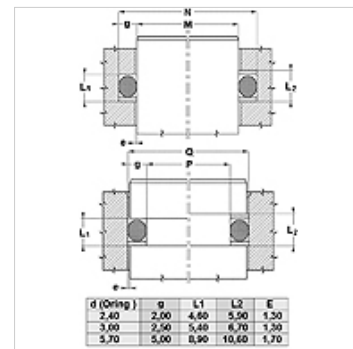

### Lastnosti

Način izdelave	Podporni obroč
Obratovalni tlak	do 500 bar
Temperatura min.	-50 °C
Temperatura max.	130 °C
Sredstva	Mineralna olja HFA, HFB
Montaža	v zaprtih vgradnih prostorih
Material:	PBTB (Poliester 55 Shore D)

Spaltmaß / Clearance	
Druck / Pressure	e max.
250 bar	0,25
300 bar	0,20
350 bar	0,15
400 bar	0,10
500 bar	0,05

### Navodilo

mera reže:

Tlak = 250 bar / e maks. = 0,25

Tlak = 300 bar / e maks. = 0,20

Tlak = 350 bar / e maks. = 0,15

Tlak = 400 bar / e maks. = 0,10

Tlak = 500 bar / e maks. = 0,05