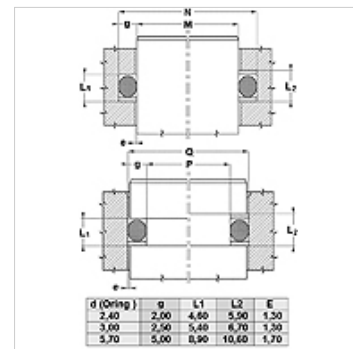

### Lastnosti

Način izdelave	Podporni obroč
Obratovalni tlak	do 500 bar
Temperatura min.	-50 °C
Temperatura max.	130 °C
Sredstva	Mineralna olja HFA, HFB
Montaža	v zaprtih vgradnih prostorih
Material:	PBTB (Poliester 55 Shore D)

Spaltmaß / Clearance	
Druck / Pressure	e max.
250 bar	0,25
300 bar	0,20
350 bar	0,15
400 bar	0,10
500 bar	0,05

d (Oring)	g	L1	L2	e
2,40	2,00	4,60	5,90	1,30
3,00	2,50	5,40	6,70	1,30
3,70	3,00	6,90	10,60	1,70

### Navodilo

mera reže:

Tlak = 250 bar / e maks. = 0,25

Tlak = 300 bar / e maks. = 0,20

Tlak = 350 bar / e maks. = 0,15

Tlak = 400 bar / e maks. = 0,10

Tlak = 500 bar / e maks. = 0,05