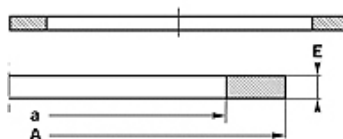

Spaltmaß / Clearance	
Druck / Pressure	e max.
250 bar	0,25
300 bar	0,20
350 bar	0,15
400 bar	0,10
500 bar	0,05

Navodilo

mera reže:

Tlak = 250 bar / e maks. = 0,25

Tlak = 300 bar / e maks. = 0,20

Tlak = 350 bar / e maks. = 0,15