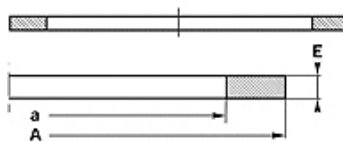

### Lastnosti

Način izdelave	Podporni obroč
Obratovalni tlak	do 500 bar
Temperatura min.	-50 °C
Temperatura max.	130 °C
Sredstva	Mineralna olja HFA, HFB
Montaža	v zaprtih vgradnih prostorih
Material:	PBTB (Poliester 55 Shore D)

Spaltmaß / Clearance	
Druck / Pressure	e max.
250 bar	0,25
300 bar	0,20
350 bar	0,15
400 bar	0,10
500 bar	0,05