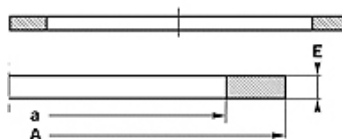

Spaltmaß / Clearance	
Druck / Pressure	e max.
250 bar	0,25
300 bar	0,20
350 bar	0,15
400 bar	0,10
500 bar	0,05

d (Oring)	g	L1	L2	e
2,40	2,00	4,60	5,90	1,30
3,00	2,50	5,40	6,70	1,30
3,70	3,00	6,90	10,60	1,70