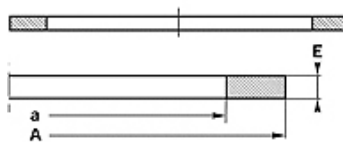

Spaltmaß / Clearance	
Druck / Pressure	e max.
250 bar	0,25
300 bar	0,20
350 bar	0,15
400 bar	0,10
500 bar	0,05

Navodilo

mera reže:

Tlak = 250 bar / e maks. = 0,25

Tlak = 300 bar / e maks. = 0,20

Tlak = 350 bar / e maks. = 0,15