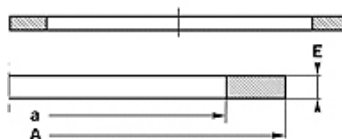

Spaltmaß / Clearance	
Druck / Pressure	e max.
250 bar	0,25
300 bar	0,20
350 bar	0,15
400 bar	0,10
500 bar	0,05

Navodilo

mera reže:

Tlak = 250 bar / e maks. = 0,25

Tlak = 300 bar / e maks. = 0,20

Tlak = 350 bar / e maks. = 0,15