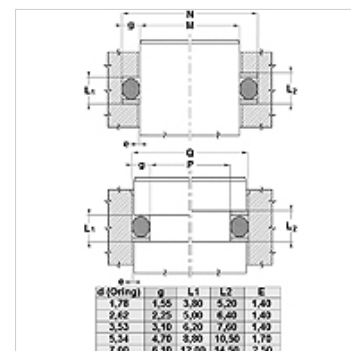

Navodilo

mera reže:

Tlak = 250 bar / e maks. = 0,25

Tlak = 300 bar / e maks. = 0,20

Tlak = 350 bar / e maks. = 0,15

Tlak = 400 bar / e maks. = 0,10

Tlak = 500 bar / e maks. = 0,05

Opis

enostavna montaža

obročev ni treba rezati

poceni rešitev

Artikel

Opis	M (mm)	N (mm)	P (mm)	Q (mm)	OR
PBK 010-610	7,0	10,1	6,9	10	6,07 x 1,78
PBK 11	8,0	11,1	7,9	11	7,65 x 1,78
PBK 611	9,0	12,1	8,9	12	8,73 x 1,78
PBK 12	9,0	12,1	9,9	13	9,25 x 1,78
PBK 109	9,0	13,5	9,5	14	7,60 x 2,62
PBK 110-613	10,0	14,5	10,5	15	9,19 x 2,62
PBK 13	11,0	14,1	10,9	14	10,82 x 1,78
PBK 111	11,0	15,5	11,5	16	10,77 x 2,62
PBK 614	12,0	16,5	12,5	17	11,91 x 2,62
PBK 112	12,5	17,0	13,5	18	12,37 x 2,62
PBK 14	13,0	16,1	12,9	16	12,42 x 1,78
PBK 15	14,0	17,1	14,9	18	14,00 x 1,78
PBK 113	14,0	18,5	14,5	19	13,94 x 2,62
PBK 616	15,0	19,5	15,5	20	15,08 x 2,62
PBK 16	16,0	19,1	15,9	19	15,60 x 1,78
PBK 114-809	16,0	20,5	16,5	21	15,54 x 2,62
PBK 17	17,0	20,1	17,9	21	17,17 x 1,78
PBK 115	17,0	21,5	17,5	22	17,12 x 2,62
PBK 617	18,0	22,5	18,5	23	17,86 x 2,62
PBK 116	19,0	23,5	19,5	24	18,72 x 2,62
PBK 210	19,0	25,2	19,8	26	18,64 x 3,53
PBK 117	20,0	24,5	20,5	25	20,30 x 2,62
PBK 211	20,0	26,2	21,8	28	20,22 x 3,53
PBK 19	21,0	24,1	20,9	24	20,35 x 1,78
PBK 812	21,0	25,5	21,5	26	20,64 x 2,62
PBK 20	22,0	25,1	22,9	26	21,95 x 1,78
PBK 118-813	22,0	26,5	22,5	27	21,89 x 2,62
PBK 212	22,0	28,2	22,8	29	21,82 x 3,53
PBK 213	23,0	29,2	23,8	30	23,39 x 3,53
PBK 119-814	24,0	28,5	24,5	29	23,47 x 2,62
PBK 120	25,0	29,5	25,5	30	25,07 x 2,62
PBK 214	25,0	31,2	25,8	32	24,99 x 3,53
PBK 618	26,0	32,2	26,8	33	26,80 x 3,53
PBK 121	27,0	31,5	27,5	32	26,64 x 2,62
PBK 215	27,0	33,2	27,8	34	26,57 x 3,53