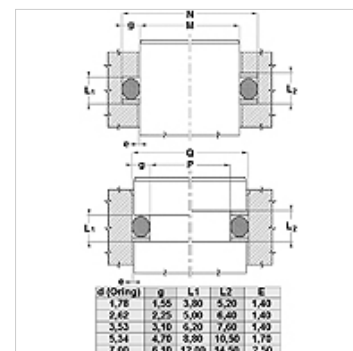

## Lastnosti

Obratovalni tlak	do 500 bar
Temperatura min.	-50 °C
Temperatura max.	130 °C
Sredstva	Mineralna olja HFA, HFB
Montaža	v zaprtih vgradnih prostorih
Material:	PBTB (Poliester 55 Shore D)

Spaltmaß / Clearance	
Druck / Pressure	e max.
250 bar	0,25
300 bar	0,20
350 bar	0,15
400 bar	0,10
500 bar	0,05

## Navodilo

mera reže:

Tlak = 250 bar / e maks. = 0,25

Tlak = 300 bar / e maks. = 0,20

Tlak = 350 bar / e maks. = 0,15

Tlak = 400 bar / e maks. = 0,10

Tlak = 500 bar / e maks. = 0,05

## Artikel

Opis	M (mm)	N (mm)	P (mm)	Q (mm)	OR
PBK 010-610	7,0	10,1	6,9	10	6,07 x 1,78
PBK 11	8,0	11,1	7,9	11	7,65 x 1,78
PBK 611	9,0	12,1	8,9	12	8,73 x 1,78
PBK 12	9,0	12,1	9,9	13	9,25 x 1,78
PBK 109	9,0	13,5	9,5	14	7,60 x 2,62
PBK 110-613	10,0	14,5	10,5	15	9,19 x 2,62
PBK 13	11,0	14,1	10,9	14	10,82 x 1,78
PBK 111	11,0	15,5	11,5	16	10,77 x 2,62
PBK 614	12,0	16,5	12,5	17	11,91 x 2,62
PBK 112	12,5	17,0	13,5	18	12,37 x 2,62
PBK 14	13,0	16,1	12,9	16	12,42 x 1,78
PBK 15	14,0	17,1	14,9	18	14,00 x 1,78
PBK 113	14,0	18,5	14,5	19	13,94 x 2,62
PBK 616	15,0	19,5	15,5	20	15,08 x 2,62
PBK 16	16,0	19,1	15,9	19	15,60 x 1,78
PBK 114-809	16,0	20,5	16,5	21	15,54 x 2,62
PBK 17	17,0	20,1	17,9	21	17,17 x 1,78
PBK 115	17,0	21,5	17,5	22	17,12 x 2,62
PBK 617	18,0	22,5	18,5	23	17,86 x 2,62
PBK 116	19,0	23,5	19,5	24	18,72 x 2,62
PBK 210	19,0	25,2	19,8	26	18,64 x 3,53
PBK 117	20,0	24,5	20,5	25	20,30 x 2,62
PBK 211	20,0	26,2	21,8	28	20,22 x 3,53
PBK 19	21,0	24,1	20,9	24	20,35 x 1,78
PBK 812	21,0	25,5	21,5	26	20,64 x 2,62
PBK 20	22,0	25,1	22,9	26	21,95 x 1,78
PBK 118-813	22,0	26,5	22,5	27	21,89 x 2,62
PBK 212	22,0	28,2	22,8	29	21,82 x 3,53
PBK 213	23,0	29,2	23,8	30	23,39 x 3,53
PBK 119-814	24,0	28,5	24,5	29	23,47 x 2,62
PBK 120	25,0	29,5	25,5	30	25,07 x 2,62
PBK 214	25,0	31,2	25,8	32	24,99 x 3,53
PBK 618	26,0	32,2	26,8	33	26,80 x 3,53
PBK 121	27,0	31,5	27,5	32	26,64 x 2,62
PBK 215	27,0	33,2	27,8	34	26,57 x 3,53