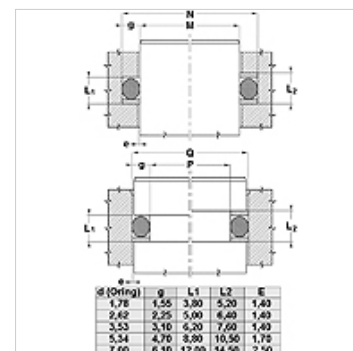

Navodilo

mera reže:

Tlak = 250 bar / e maks. = 0,25

Tlak = 300 bar / e maks. = 0,20

Tlak = 350 bar / e maks. = 0,15

Tlak = 400 bar / e maks. = 0,10

Tlak = 500 bar / e maks. = 0,05

Opis

enostavna montaža

obročev ni treba rezati

poceni rešitev

Artikel

Opis	M (mm)	N (mm)	P (mm)	Q (mm)	OR
PBK 010-610	7,0	10,1	6,9	10	6,07 x 1,78
PBK 11	8,0	11,1	7,9	11	7,65 x 1,78
PBK 611	9,0	12,1	8,9	12	8,73 x 1,78
PBK 12	9,0	12,1	9,9	13	9,25 x 1,78
PBK 109	9,0	13,5	9,5	14	7,60 x 2,62
PBK 110-613	10,0	14,5	10,5	15	9,19 x 2,62
PBK 13	11,0	14,1	10,9	14	10,82 x 1,78
PBK 111	11,0	15,5	11,5	16	10,77 x 2,62
PBK 614	12,0	16,5	12,5	17	11,91 x 2,62
PBK 112	12,5	17,0	13,5	18	12,37 x 2,62
PBK 14	13,0	16,1	12,9	16	12,42 x 1,78
PBK 15	14,0	17,1	14,9	18	14,00 x 1,78
PBK 113	14,0	18,5	14,5	19	13,94 x 2,62
PBK 616	15,0	19,5	15,5	20	15,08 x 2,62
PBK 16	16,0	19,1	15,9	19	15,60 x 1,78
PBK 114-809	16,0	20,5	16,5	21	15,54 x 2,62
PBK 17	17,0	20,1	17,9	21	17,17 x 1,78
PBK 115	17,0	21,5	17,5	22	17,12 x 2,62
PBK 617	18,0	22,5	18,5	23	17,86 x 2,62
PBK 116	19,0	23,5	19,5	24	18,72 x 2,62
PBK 210	19,0	25,2	19,8	26	18,64 x 3,53
PBK 117	20,0	24,5	20,5	25	20,30 x 2,62
PBK 211	20,0	26,2	21,8	28	20,22 x 3,53
PBK 19	21,0	24,1	20,9	24	20,35 x 1,78
PBK 812	21,0	25,5	21,5	26	20,64 x 2,62
PBK 20	22,0	25,1	22,9	26	21,95 x 1,78
PBK 118-813	22,0	26,5	22,5	27	21,89 x 2,62
PBK 212	22,0	28,2	22,8	29	21,82 x 3,53
PBK 213	23,0	29,2	23,8	30	23,39 x 3,53
PBK 119-814	24,0	28,5	24,5	29	23,47 x 2,62
PBK 120	25,0	29,5	25,5	30	25,07 x 2,62
PBK 214	25,0	31,2	25,8	32	24,99 x 3,53
PBK 618	26,0	32,2	26,8	33	26,80 x 3,53
PBK 121	27,0	31,5	27,5	32	26,64 x 2,62
PBK 215	27,0	33,2	27,8	34	26,57 x 3,53