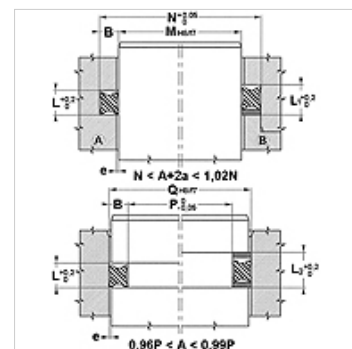

QR (70° Shore NBR)

Quad obroč, 70SH NBR

HANSA FLEX

Lastnosti

Način izdelave	Quad obroč
Obratovalni tlak	do 150 bar, s podpornim obročem do 400 bar
Drсна hitrost max.	0,5 m/s
Temperatura min.	-30 °C
Temperatura max.	110 °C
Sredstva	Mineralna olja HFA, HFB
Montaža	v zunanjih utorih in notranjih utorih
Material:	NBR 70 Shore A

Spaltmaß / Clearance	
a	e max.
1,78	0,05
2,62 - 3,53	0,07
5,34 - 6,99	0,10

Navodilo

Vrtlilni pomiki (posvetujte se z nami) do 2 m/s

QR6, QR7, QR8 morajo biti nameščeni v odprt utor tipa B

mera reže:

a= 1,78; e maks.=0,05

a= 2,62 - 3,53; e maks.=0,07

a= 5,34 - 6,99; e maks.=0,1

Opis

potrebuje malo prostora in ima nizko trenje

številine možnosti uporabe v statičnem in dinamičnem območju, pri vrtilnem gibanju ni možno navijanje

Navodila za naročanje

V primeru posebnih delovnih pogojev (tekočina, temperatura, tlak ...) nas, prosimo, pokličite.

Drug možni material: NBR 90, EPDM, MVQ, FPM

Artikel

Opis	a (mm)	Ø A (mm)
QR 6	1,78	2,90
QR 7	1,78	3,68
QR 8	1,78	4,47
QR 9	1,78	5,28
QR 10	1,78	6,07
QR 11	1,78	7,65
QR 12	1,78	9,25
QR 110	2,62	9,19
QR 111	2,62	10,77
QR 112	2,62	12,37
QR 113	2,62	13,94
QR 114	2,62	15,54
QR 115	2,62	17,12
QR 116	2,62	18,72
QR 117	2,62	20,29
QR 124	2,62	31,42
QR 210	3,53	18,64
QR 211	3,53	20,22
QR 212	3,53	21,82
QR 213	3,53	23,40
QR 214	3,53	24,99
QR 215	3,53	26,58
QR 216	3,53	28,17
QR 217	3,53	29,75
QR 218	3,53	31,34
QR 219	3,53	32,92
QR 220	3,53	34,52
QR 221	3,53	36,09
QR 222	3,53	37,69
QR 223	3,53	40,87
QR 224	3,53	44,05