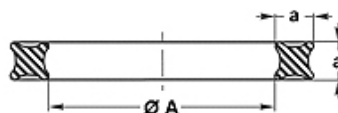

# QR (70° Shore NBR)

Quad obroč, 70SH NBR

**HANSA FLEX**

## Lastnosti

|                    |  |
|--------------------|--|
| Način izdelave     | Quad obroč                                 |
| Obratovalni tlak   | do 150 bar, s podpornim obročem do 400 bar |
| Drсна hitrost max. | 0,5 m/s                                    |
| Temperatura min.   | -30 °C                                     |
| Temperatura max.   | 110 °C                                     |
| Sredstva           | Mineralna olja<br>HFA, HFB                 |
| Montaža            | v zunanjih utorih in notranjih utorih      |
| Material:          | NBR 70 Shore A                             |

## Artikel

| Opis   | a<br>(mm) | Ø A<br>(mm) |
|--------|-----------|-------------|
| QR 6   | 1,78      | 2,90        |
| QR 7   | 1,78      | 3,68        |
| QR 8   | 1,78      | 4,47        |
| QR 9   | 1,78      | 5,28        |
| QR 10  | 1,78      | 6,07        |
| QR 11  | 1,78      | 7,65        |
| QR 12  | 1,78      | 9,25        |
| QR 110 | 2,62      | 9,19        |
| QR 111 | 2,62      | 10,77       |
| QR 112 | 2,62      | 12,37       |
| QR 113 | 2,62      | 13,94       |
| QR 114 | 2,62      | 15,54       |
| QR 115 | 2,62      | 17,12       |
| QR 116 | 2,62      | 18,72       |
| QR 117 | 2,62      | 20,29       |
| QR 124 | 2,62      | 31,42       |
| QR 210 | 3,53      | 18,64       |
| QR 211 | 3,53      | 20,22       |
| QR 212 | 3,53      | 21,82       |
| QR 213 | 3,53      | 23,40       |
| QR 214 | 3,53      | 24,99       |
| QR 215 | 3,53      | 26,58       |
| QR 216 | 3,53      | 28,17       |
| QR 217 | 3,53      | 29,75       |
| QR 218 | 3,53      | 31,34       |
| QR 219 | 3,53      | 32,92       |
| QR 220 | 3,53      | 34,52       |
| QR 221 | 3,53      | 36,09       |
| QR 222 | 3,53      | 37,69       |
| QR 223 | 3,53      | 40,87       |
| QR 224 | 3,53      | 44,05       |