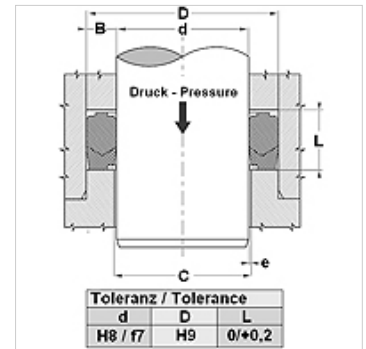

Lastnosti

Način izdelave	Tesnilni komplet batnice
Obratovalni tlak	do 700 bar
Drzna hitrost max.	0,5 m/s
Temperatura min.	-30 °C
Temperatura max.	110 °C
Sredstva	Mineralna olja vodne emulzije
Montaža	v odprtih vgradnih prostorih
Material:	(1) Tlačni obroč: s trdo tkanino ojačani NBR (2) Tesnilo: NBR (3) Podporni obroč: acetatna smola / PTBR
Uporaba	Hidravlika

Spaltmaß / Clearance	
d (mm)	e (mm)
d < 110	< 0,4
d > 110	< 0,7

Opis

visoka odpornost na iztiskanje
Nastavljiva višina utora ni potrebna.
enostavna rešitev.

Navodila za naročanje

V primeru posebnih delovnih pogojev (tekočina, temperatura, tlak ...) nas, prosimo, pokličite.
Drug možni material: FPM, EPDM.

Artikel

Opis	D (mm)	d (mm)	L (mm)
SM 590 511-1AX	150,00	130,00	28,00
SM 669 590-1AX	170,00	150,00	28,00
SM 127 91181-1AX	325,00	300,00	35,00