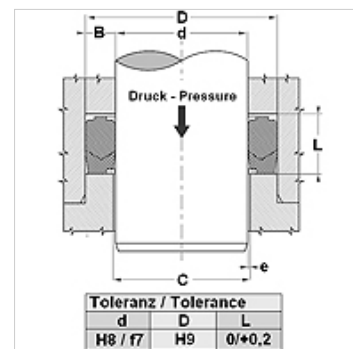

## Lastnosti

<b>Način izdelave</b>	Tesnilni komplet batnice
<b>Obratovalni tlak</b>	do 700 bar
<b>Drzna hitrost max.</b>	0,5 m/s
<b>Temperatura min.</b>	-30 °C
<b>Temperatura max.</b>	110 °C
<b>Sredstva</b>	Mineralna olja vodne emulzije
<b>Montaža</b>	v odprtih vgradnih prostorih
<b>Material:</b>	(1) Tlačni obroč: s trdo tkanino ojačani NBR (2) Tesnilo: NBR (3) Podporni obroč: acetatna smola / PTBR
<b>Uporaba</b>	Hidravlika

Spaltmaß / Clearance	
d (mm)	e (mm)
d < 110	< 0,4
d > 110	< 0,7

Toleranz / Tolerance		
d	D	L
H8 / f7	H9	0/+0,2

## Opis

visoka odpornost na iztiskanje  
Nastavljiva višina utora ni potrebna.  
enostavna rešitev.