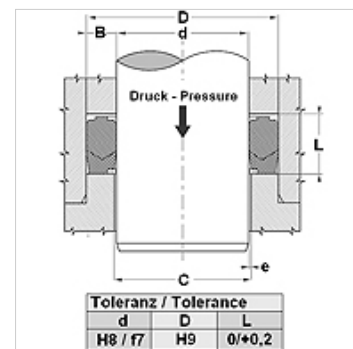

Lastnosti

Način izdelave	Tesnilni komplet batnice
Obratovalni tlak	do 700 bar
Drzna hitrost max.	0,5 m/s
Temperatura min.	-30 °C
Temperatura max.	110 °C
Sredstva	Mineralna olja vodne emulzije
Montaža	v odprtih vgradnih prostorih
Material:	(1) Tlačni obroč: s trdo tkanino ojačani NBR (2) Tesnilo: NBR (3) Podporni obroč: acetatna smola / PTBR
Uporaba	Hidravlika

Spaltmaß / Clearance	
d (mm)	e (mm)
d < 110	< 0,4
d > 110	< 0,7

Toleranz / Tolerance		
d	D	L
H8 / f7	H9	0/+0,2

Opis

visoka odpornost na iztiskanje
Nastavljiva višina utora ni potrebna.
enostavna rešitev.

Artikel

Opis	D (mm)	d (mm)	L (mm)
SM 590 511-1AX	150,00	130,00	28,00
SM 669 590-1AX	170,00	150,00	28,00
SM 127 91181-1AX	325,00	300,00	35,00