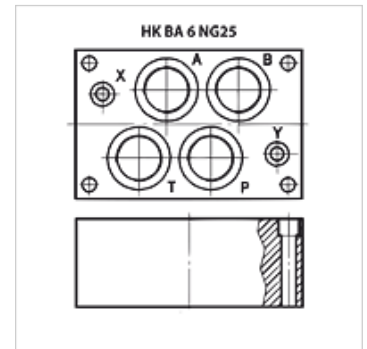

# HK BA 6 NG25

Enojna priključna plošča NV 25

**HANSA FLEX**

## Lastnosti

**Obseg dobave** vklj. s kompletom vijakov (6 kosov M12 x 50)

**Material:** Material: jeklo (350 bar)

**Priključek** ISO/Cetop 08 NV25

## Artikel

Opis	Postaje	Priključka A + B	Priključka P + T	Višina (mm)	Širina (mm)	dolžina (mm)	Teža (kg)
HK BA 618	Posamični priključek	G 1.1/4"-spodaj	G 1.1/4"-spodaj	80	135	205	13,5