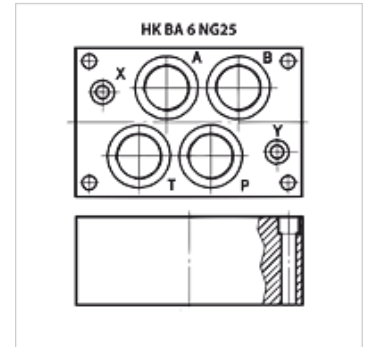

HK BA 6 NG25

Enojna priključna plošča NV 25

HANSA FLEX

Lastnosti

Obseg dobave vklj. s kompletom vijakov (6 kosov M12 x 50)

Material: Material: jeklo (350 bar)

Priključek ISO/Cetop 08 NV25

Navodilo

Druge osnovne plošče na zahtevo

Artikel

Opis	Postaje	Priključka A + B	Priključka P + T	Višina (mm)	Širina (mm)	dolžina (mm)	Teža (kg)
HK BA 618	Posamični priključek	G 1.1/4"-spodaj	G 1.1/4"-spodaj	80	135	205	13,5