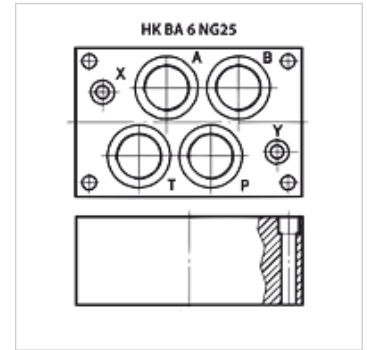

# HK BA 6 NG25

Enojna priključna plošča NV 25

**HANSA FLEX**

## Lastnosti

**Obseg dobave** vklj. s kompletom vijakov (6 kosov M12 x 50)

**Material:** Material: jeklo (350 bar)

**Priključek** ISO/Cetop 08 NV25

## Artikel

Opis	Postaje	Priključka A + B	Priključka P + T	Višina (mm)	Širina (mm)	dolžina (mm)	Teža (kg)
HK BA 618	Posamični priključek	G 1.1/4"-spodaj	G 1.1/4"-spodaj	80	135	205	13,5