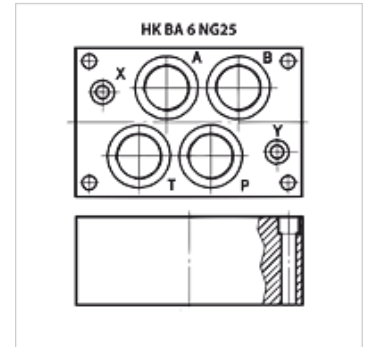

# HK BA 6 NG25

Enojna priključna plošča NV 25

**HANSA FLEX**

## Lastnosti

**Obseg dobave** vklj. s kompletom vijakov (6 kosov M12 x 50)

**Material:** Material: jeklo (350 bar)

**Priključek** ISO/Cetop 08 NV25

## Artikel

Opis	Postaje	Priključka A + B	Priključka P + T	Višina (mm)	Širina (mm)	dolžina (mm)	Teža (kg)
HK BA 618	Posamični priključek	G 1.1/4"-spodaj	G 1.1/4"-spodaj	80	135	205	13,5