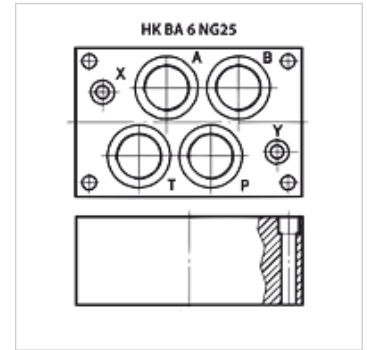

HK BA 6 NG25

Enojna priključna plošča NV 25

HANSA FLEX

Lastnosti

Obseg dobave vklj. s kompletom vijakov (6 kosov M12 x 50)

Material: Material: jeklo (350 bar)

Priključek ISO/Cetop 08 NV25

Navodilo

Druge osnovne plošče na zahtevo

Artikel

Opis	Postaje	Priključka A + B	Priključka P + T	Višina (mm)	Širina (mm)	dolžina (mm)	Teža (kg)
HK BA 618	Posamični priključek	G 1.1/4"-spodaj	G 1.1/4"-spodaj	80	135	205	13,5