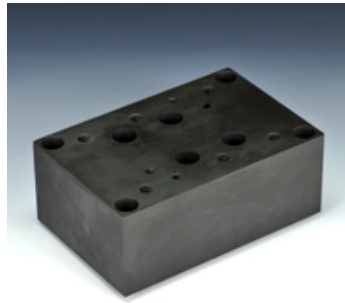

# HK BA 6 NG25

Enojna priključna plošča NV 25

**HANSA FLEX**

## Lastnosti

**Obseg dobave** vklj. s kompletom vijakov (6 kosov M12 x 50)

**Material:** Material: jeklo (350 bar)

**Priključek** ISO/Cetop 08 NV25