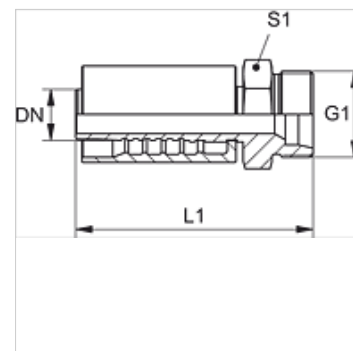

# PA 700 HL

Zatisna armatura, CEL

## Lastnosti

<b>Območje uporabe</b>	zatisna armatura za cevi HD 400
<b>Priključek 1</b>	metrični zunanji navoj, cilindrični
<b>Oblika tesnila 1</b>	24° notranji konus
<b>kratica</b>	CEL
<b>Standard</b>	ISO 8434-1
<b>Vključitev</b>	z zaščito pred pred odtrganjem (Interlock)
<b>Obseg dobave</b>	zatisna mazalka + okov
<b>Material:</b>	jeklo
<b>Zaščita površine</b>	galvanično prevlečeno

## Artikel

Opis	DN	Size	Palec	G1	za zunanji Ø cevi (mm)
PA 710 HL	10	6	3/8"	M 18 x 1,5	12
PA 713 HL	12	8	1/2"	M 22 x 1,5	15
PA 716 HL	16	10	5/8"	M 26 x 1,5	18