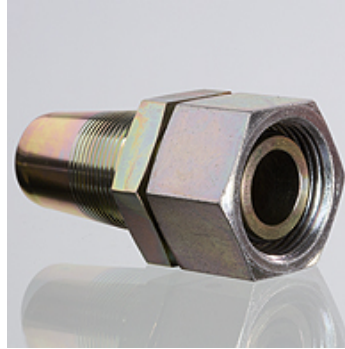

MDN AOL AC

Vijačni priključek, DKOL za cev za klimatizacijo

HANSA FLEX

Lastnosti

Območje uporabe vijačni cevni nastavek za cevi za klimo

Priključek 1 metrična matica

Oblika tesnila 1 24° zunanji konus s tesnilnim obročem

Oblika izdelave ravno

Material: jeklo

Zaščita površine galvanično prevlečeno

Artikel

Opis	DN*	Size	Palec	Ø d2 (mm)	G1	L1 (mm)	SW (mm)	S1	OR
MDN 20 AOL AC	19	12	3/4"	20,5	M 30 x 2	69,5	36	36	20,0 x 2,0
MDN 25 AOL AC	25	16	1"	26,5	M 36 x 2	74,9	41	41	26,0 x 2,0
MDN 32 AOL AC	31	20	1.1/4"	32,5	M 45 x 2	77,3	50	50	32,0 x 2,5

SW = ključna širina – NP = nazivni premer, nazivna širina