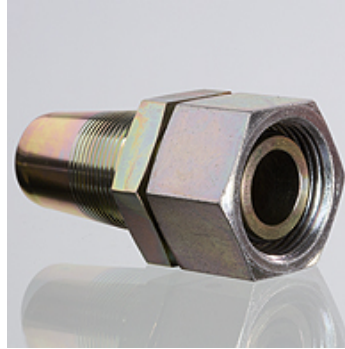

## Lastnosti

**Območje uporabe** vijačni cevni nastavek za cevi za klimo

**Priključek 1** metrična matica

**Oblika tesnila 1** 24° zunanji konus s tesnilnim obročem

**Oblika izdelave** ravno

**Material:** jeklo

**Zaščita površine** galvanično prevlečeno