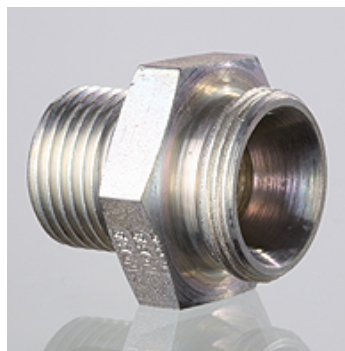

# G TUBO

Adapter protiprikluček, TUBO

**HANSA FLEX**

## Lastnosti

<b>Priključek 1</b>	zunANJI navoj UNEF
<b>Priključek 2</b>	zunANJI navoj UN/UNF
<b>Način izdelave</b>	SAE zunANJI navoj 45°, zunANJI konus long Pilot za spojko 5400
<b>Oblika izdelave</b>	ravno
<b>Material:</b>	jeklo
<b>Zaščita površine</b>	galvanično prevlečeno

## Artikel

Opis	G1	G2	L1 (mm)	SW (mm)
<b>G 08 TUBO 7/8-20</b>	7/8"-20 UNEF	5/8" -18 UNF	26,7	27
<b>G 10 TUBO 7/8-20</b>	7/8"-20 UNEF	3/4" -16 UNF	28,7	27
<b>G 13 TUBO 11/4-18</b>	1.1/4"-18 UNFE	7/8" -14 UNF	34,3	36
<b>G 16 TUBO 11/4-18</b>	1.1/4"-18 UNFE	1.1/16" -14 UNS	35,6	36