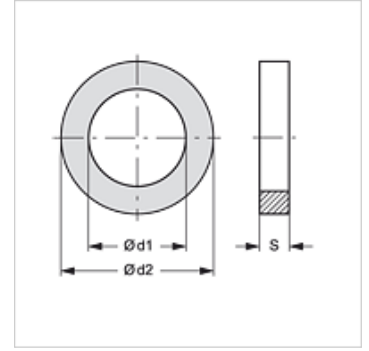

KML M DISA SIL

Tesnilo za Kamlock ženski del Silikon

HANSA FLEX

Lastnosti

Material: silikon

Artikel

Opis	za velikost spojke	Ø d1 (mm)	Ø d2 (mm)	S (mm)
KML M DISA 3/4 SIL	3/4"	22,22	34,93	5,54
KML M DISA 1 SIL	1"	26,99	39,69	6,35
KML M DISA 1.1/4 SIL	1.1/4"	34,53	49,21	6,35
KML M DISA 1.1/2 SIL	1.1/2"	41,27	55,56	6,35
KML M DISA 2 SIL	2"	50,80	66,67	6,35
KML M DISA 2.1/2 SIL	2.1/2"	60,32	79,37	6,35
KML M DISA 3 SIL	3"	76,20	94,45	6,35
KML M DISA 4 SIL	4"	101,60	123,82	6,35

Variante izdelka

KML M DISA EP	Tesnilo za Kamlock ženski del EPDM, EPDM
KML M DISA NBR	Tesnilo za Kamlock ženski del NBR, NBR
KML M DISA V	Tesnilo za Kamlock ženski del FKM (FPM), FKM SH 90 (Viton)