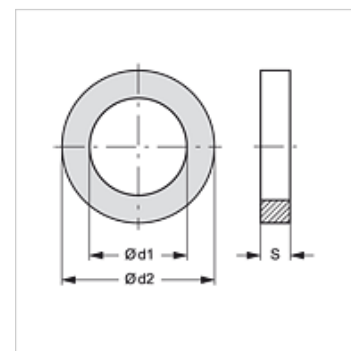

KML M DISA SIL

Tesnilo za Kamlock ženski del Silikon

HANSA FLEX

Lastnosti

Material: silikon

Artikel

Opis	za velikost spojke	Ø d1 (mm)	Ø d2 (mm)	S (mm)
KML M DISA 3/4 SIL	3/4"	22,22	34,93	5,54
KML M DISA 1 SIL	1"	26,99	39,69	6,35
KML M DISA 1.1/4 SIL	1.1/4"	34,53	49,21	6,35
KML M DISA 1.1/2 SIL	1.1/2"	41,27	55,56	6,35
KML M DISA 2 SIL	2"	50,80	66,67	6,35
KML M DISA 2.1/2 SIL	2.1/2"	60,32	79,37	6,35
KML M DISA 3 SIL	3"	76,20	94,45	6,35
KML M DISA 4 SIL	4"	101,60	123,82	6,35

Variante izdelka

KML M DISA EP	Tesnilo za Kamlock ženski del EPDM, EPDM
KML M DISA NBR	Tesnilo za Kamlock ženski del NBR, NBR
KML M DISA V	Tesnilo za Kamlock ženski del FKM (FPM), FKM SH 90 (Viton)