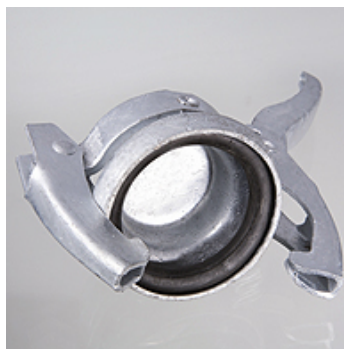

PRT S ZUB

Perrot-spojka ženski del končni čep

Lastnosti

Priključek 1	ženski del spojke
Oblika tesnila 1	zatesni O-tesnilo
Material:	jeklo
Zaščita površine	v ognju pocinkano

Artikel

Opis	Mera spojke (mm)
PRT S ZUB 50	50,0
PRT S ZUB 70	70,0
PRT S ZUB 89	89,0
PRT S ZUB 108	108,0
PRT S ZUB 133	133,0
PRT S ZUB 159	159,0
PRT S ZUB 216	216,0