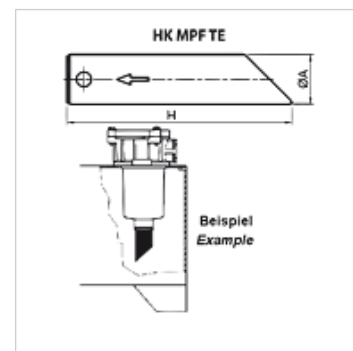

HK MPF TE

Cevni podaljšek za filter povratnega toka MPF

HANSA FLEX

Lastnosti

Material: poliamid

Opis

Za podaljšanje izhoda iz filtrov za povratni tok v posodi

Zmanjšanje vrtnčenja v povratnem toku olja

možnost posamičnega krajšanja

Artikel

Opis	za tip filtra	$\varnothing A$ (mm)	H (mm)	Teža (kg)
HK MPF TE25 A300	HK MPF 030 1	25	300	0,2
HK MPF TE32 A500	HK MPF 100 1-2	32	500	0,4
HK MPF TE40 A300	HK MPF 100 3-4	40	300	0,6
HK MPF TE40 A500	HK MPF 180 1-2	40	500	0,8

je pribor za naslednje izdelke

HK MPF GEH Ohišje za filter povratnega toka MPF

HK MPF Filter povratnega toka komplet