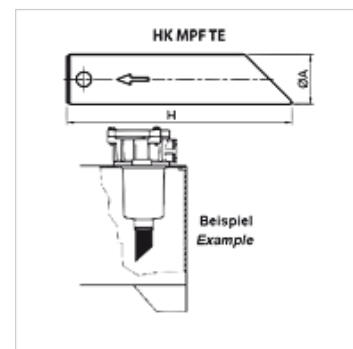

# HK MPF TE

Cevni podaljšek za filter povratnega toka MPF

**HANSA FLEX**

## Opis

Za podaljšanje izhoda iz filtrov za povratni tok v posodi

Zmanjšanje vrtničenja v povratnem toku olja

možnost posamičnega krajšanja