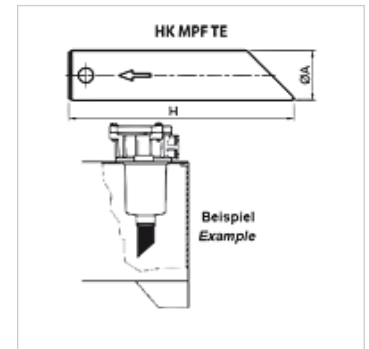

# HK MPF TE

Cevni podaljšek za filter povratnega toka MPF

**HANSA FLEX**

## Opis

Za podaljšanje izhoda iz filtrov za povratni tok v posodi  
Zmanjšanje vrtničenja v povratnem toku olja  
možnost posamičnega krajšanja