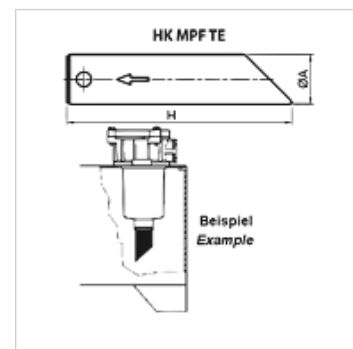

HK MPF TE

Cevni podaljšek za filter povratnega toka MPF

HANSA FLEX

Lastnosti

Material: poliamid

Opis

Za podaljšanje izhoda iz filtrov za povratni tok v posodi

Zmanjšanje vrtnčenja v povratnem toku olja

možnost posamičnega krajšanja

Artikel

Opis	za tip filtra	$\varnothing A$ (mm)	H (mm)	Teža (kg)
HK MPF TE25 A300	HK MPF 030 1	25	300	0,2
HK MPF TE32 A500	HK MPF 100 1-2	32	500	0,4
HK MPF TE40 A300	HK MPF 100 3-4	40	300	0,6
HK MPF TE40 A500	HK MPF 180 1-2	40	500	0,8

je pribor za naslednje izdelke

HK MPF GEH Ohišje za filter povratnega toka MPF

HK MPF Filter povratnega toka komplet