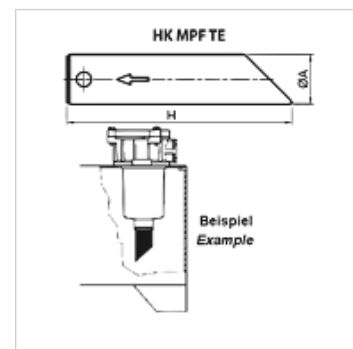

# HK MPF TE

Cevni podaljšek za filter povratnega toka MPF

**HANSA FLEX**

## Opis

Za podaljšanje izhoda iz filtrov za povratni tok v posodi

Zmanjšanje vrtnčenja v povratnem toku olja

možnost posamičnega krajšanja