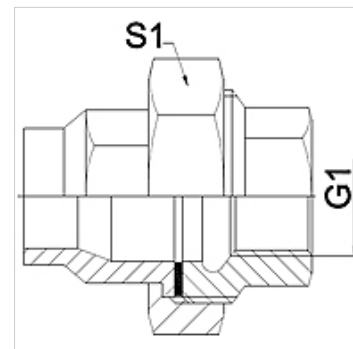

WA VBF RG

priključek ... VBF, rdeča litina

HANSA FLEX

Lastnosti

Območje uporabe Priključna armatura za kovinske cevi

Priključek 1 cilindrični colski notranji navoj

Oblika tesnila 1 ploščato tesnenje

Standard DIN EN 10226 / ISO 7-1

Oblika izdelave ravno

Uporaba lotana izvedba, obstojna do 200 °C

Izvedba 3-delni navoj

Material: Rdeča litina

Navodilo

Navedene so orientacijske vrednosti!

Navodila za naročanje

Druge izvedbe na zahtevo

Artikel

Opis	DN	G1	S1 (mm)
WA 013 VBF RG	13	Rp 1/2"	30,0
WA 020 VBF RG	20	Rp 3/4"	37,0
WA 025 VBF RG	25	Rp 1"	46,0

Variante izdelka

WA VBF priključek ... VBF, temprana litina, temprana litina

WA VBF VA priključek ... VBF, VA, nerjavno jeklo