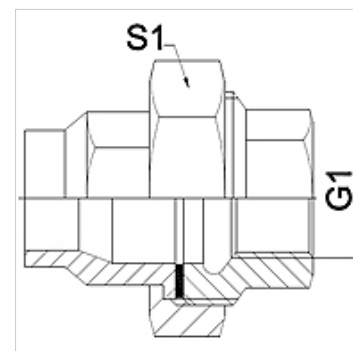

WA VBF RG

priključek ... VBF, rdeča litina

HANSA FLEX

Lastnosti

Območje uporabe Priključna armatura za kovinske cevi

Priključek 1 cilindrični colski notranji navoj

Oblika tesnila 1 ploščato tesnenje

Standard DIN EN 10226 / ISO 7-1

Oblika izdelave ravno

Uporaba lotana izvedba, obstojna do 200 °C

Izvedba 3-delni navoj

Material: Rdeča litina

Navodilo

Navedene so orientacijske vrednosti!

Navodila za naročanje

Druge izvedbe na zahtevo

Artikel

Opis	DN	G1	S1 (mm)
WA 013 VBF RG	13	Rp 1/2"	30,0
WA 020 VBF RG	20	Rp 3/4"	37,0
WA 025 VBF RG	25	Rp 1"	46,0

Variante izdelka

WA VBF priključek ... VBF, temprana litina, temprana litina

WA VBF VA priključek ... VBF, VA, nerjavno jeklo