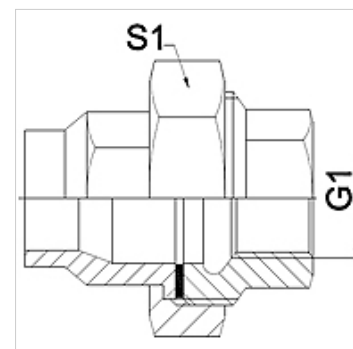

## Lastnosti

**Območje uporabe** Priključna armatura za kovinske cevi

**Priključek 1** cilindrični colski notranji navoj

**Oblika tesnila 1** ploščato tesnenje

**Standard** DIN EN 10226 / ISO 7-1

**Oblika izdelave** ravno

**Uporaba** lotana izvedba, obstojna do 200 °C

**Izvedba** 3-delni navoj

**Material:** Rdeča litina

## Artikel

Opis	DN	G1	S1 (mm)
WA 013 VBF RG	13	Rp 1/2"	30,0
WA 020 VBF RG	20	Rp 3/4"	37,0
WA 025 VBF RG	25	Rp 1"	46,0