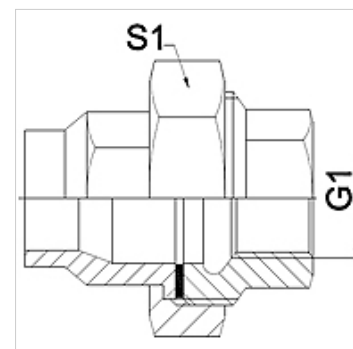

WA VBF RG

priključek ... VBF, rdeča litina

HANSA FLEX

Lastnosti

Območje uporabe Priključna armatura za kovinske cevi

Priključek 1 cilindrični colski notranji navoj

Oblika tesnila 1 ploščato tesnenje

Standard DIN EN 10226 / ISO 7-1

Oblika izdelave ravno

Uporaba lotana izvedba, obstojna do 200 °C

Izvedba 3-delni navoj

Material: Rdeča litina

Navodilo

Navedene so orientacijske vrednosti!

Navodila za naročanje

Druge izvedbe na zahtevo

Artikel

Opis	DN	G1	S1 (mm)
WA 013 VBF RG	13	Rp 1/2"	30,0
WA 020 VBF RG	20	Rp 3/4"	37,0
WA 025 VBF RG	25	Rp 1"	46,0

Variante izdelka

WA VBF priključek ... VBF, temprana litina, temprana litina

WA VBF VA priključek ... VBF, VA, nerjavno jeklo