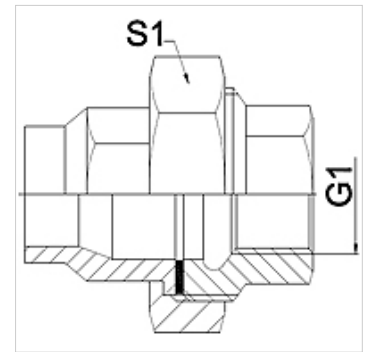

WA VBF RG

priključek ... VBF, rdeča litina

HANSA FLEX

Lastnosti

Območje uporabe Priključna armatura za kovinske cevi

Priključek 1 cilindrični colski notranji navoj

Oblika tesnila 1 ploščato tesnenje

Standard DIN EN 10226 / ISO 7-1

Oblika izdelave ravno

Uporaba lotana izvedba, obstojna do 200 °C

Izvedba 3-delni navoj

Material: Rdeča litina

Navodilo

Navedene so orientacijske vrednosti!

Navodila za naročanje

Druge izvedbe na zahtevo

Artikel

Opis	DN	G1	S1 (mm)
WA 013 VBF RG	13	Rp 1/2"	30,0
WA 020 VBF RG	20	Rp 3/4"	37,0
WA 025 VBF RG	25	Rp 1"	46,0

Variante izdelka

WA VBF priključek ... VBF, temprana litina, temprana litina

WA VBF VA priključek ... VBF, VA, nerjavno jeklo