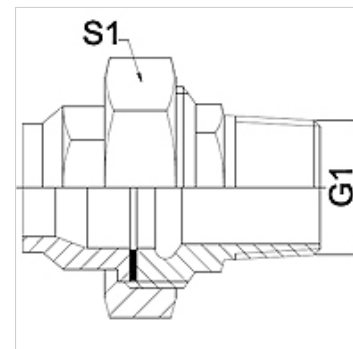

## Lastnosti

**Območje uporabe** Priključna armatura za kovinske cevi

**Priključek 1** konični colski zunanji navoj

**Oblika tesnila 1** ploščato tesnenje

**Standard** DIN EN 10226 / ISO 7-1

**Uporaba** lotana izvedba, obstojna do 200 °C

**Oblika izdelave** ravno

**Izvedba** 3-delni navoj

**Material:** Rdeča litina