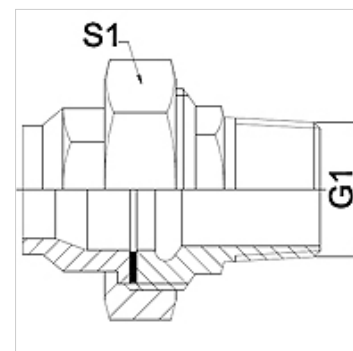

## Lastnosti

**Območje uporabe** Priključna armatura za kovinske cevi

**Priključek 1** konični colski zunanji navoj

**Oblika tesnila 1** ploščato tesnenje

**Standard** DIN EN 10226 / ISO 7-1

**Uporaba** lotana izvedba, obstojna do 200 °C

**Oblika izdelave** ravno

**Izvedba** 3-delni navoj

**Material:** Rdeča litina