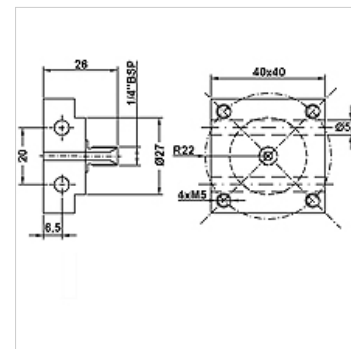

# HK BHF AG

adapter BHF AG za tlačno stikalo MAP

**HANSA FLEX**

## Lastnosti

<b>Priključek</b>	G 1/4" male thread
<b>Material:</b>	jeklo
<b>uporaba</b>	za montažo tlačnih stikal s prirobnico s štirimi luknjami 31 x 31 mm