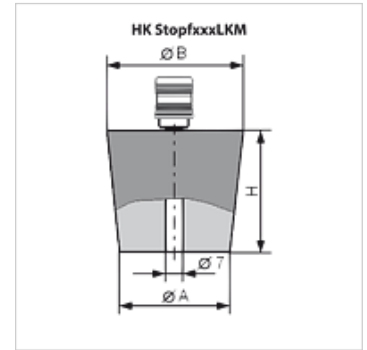

HK STOPF LKM

Gumijasti čep s priključkom za zrak LKM

HANSA FLEX

Lastnosti

Izvedba s priključkom za vakuumsko črpalko

Artikel

Opis	Ø A (mm)	Ø B (mm)	H (mm)	Teža (kg)
HK STOPF 18 24 LKM	18	24	30	0,08
HK STOPF 36 44 LKM	36	44	40	0,13
HK STOPF 47 55 LKM	47	55	40	0,17
HK STOPF 71 83 LKM	71	83	60	0,40
HK STOPF 87 100 LKM	87	100	65	0,61