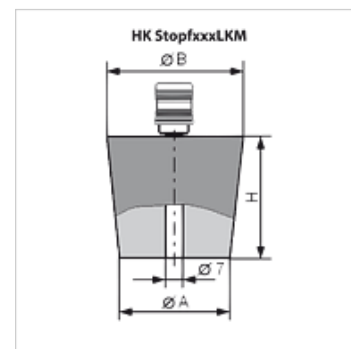

HK STOPF LKM

Gumijasti čep s priključkom za zrak LKM

HANSA FLEX

Lastnosti

Izvedba s priključkom za vakuumsko črpalko

Artikel

Opis	Ø A (mm)	Ø B (mm)	H (mm)	Teža (kg)
HK STOPF 18 24 LKM	18	24	30	0,08
HK STOPF 36 44 LKM	36	44	40	0,13
HK STOPF 47 55 LKM	47	55	40	0,17
HK STOPF 71 83 LKM	71	83	60	0,40
HK STOPF 87 100 LKM	87	100	65	0,61