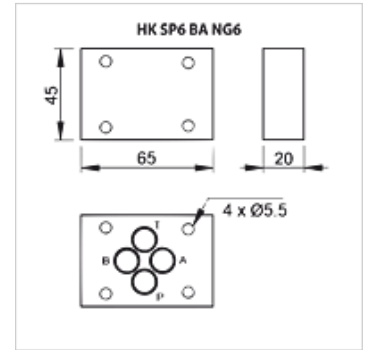

HK SP6 BA NG6

Prekrivna plošča NV 6

HANSA FLEX

Lastnosti

Obseg dobave	incl. screw set (4x M5 x 30) vklj. s tesnilnimi obroči (4x TO 8,73 x 1,78 / 70Sh)
Material:	Material: jeklo (350 bar)
Priključek	ISO/Cetop 03 NV6

Navodilo

Druge osnovne plošče na zahtevo

Artikel

Opis	Postaje	Izvedba	Teža (kg)
HK SP6 BA 40251	Posamični priključek	vsi priključki zaprti	0,5