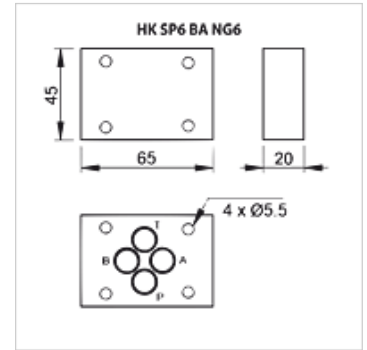

# HK SP6 BA NG6

Prekrivna plošča NV 6

**HANSA FLEX**

## Lastnosti

**Obseg dobave** incl. screw set (4x M5 x 30)  
vklj. s tesnilnimi obroči (4x TO 8,73 x 1,78 / 70Sh)

**Material:** Material: jeklo (350 bar)

**Priključek** ISO/Cetop 03 NV6

## Artikel

Opis	Postaje	Izvedba	Teža (kg)
HK SP6 BA 40251	Posamični priključek	vsi priključki zaprti	0,5