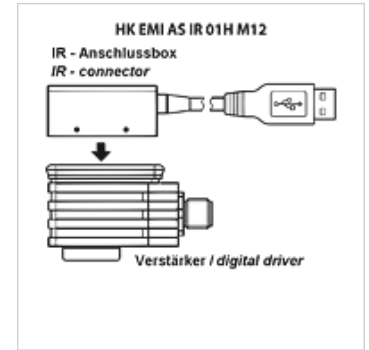

# HK EC PC IR USB

infrardeči USB adapter

**HANSA FLEX**

## Lastnosti

<b>Izvedba</b>	adapter z USB priključkom za ojačevalnik Chopper HK EMI
<b>Obseg dobave</b>	infrardeči adapter USB kabl 3 m

## Artikel

Opis	Izvedba	Teža (kg)
HK EC PC IR USB	infrardeča škatla s 3 m USB kablom	0,7