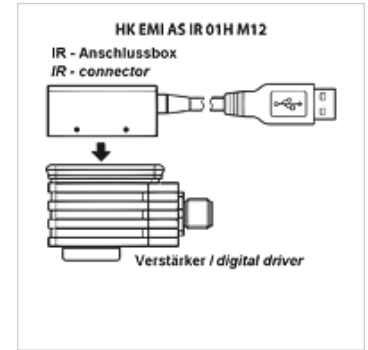

# HK EC PC IR USB

infrardeči USB adapter

**HANSA FLEX**

## Lastnosti

<b>Izvedba</b>	adapter z USB priključkom za ojačevalnik Chopper HK EMI
<b>Obseg dobave</b>	infrardeči adapter USB kabel 3 m

## Artikel

Opis	Izvedba	Teža (kg)
HK EC PC IR USB	infrardeča škatla s 3 m USB kablom	0,7