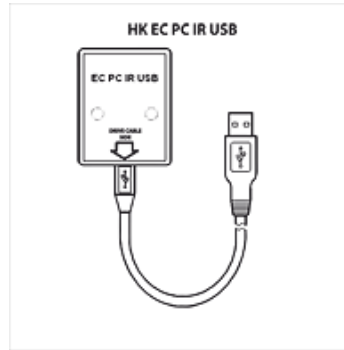

# HK EC PC IR USB

infrardeči USB adapter

**HANSA FLEX**

## Lastnosti

<b>Izvedba</b>	adapter z USB priključkom za ojačevalnik Chopper HK EMI
<b>Obseg dobave</b>	infrardeči adapter USB kabel 3 m

## Artikel

Opis	Izvedba	Teža (kg)
HK EC PC IR USB	infrardeča škatla s 3 m USB kablom	0,7