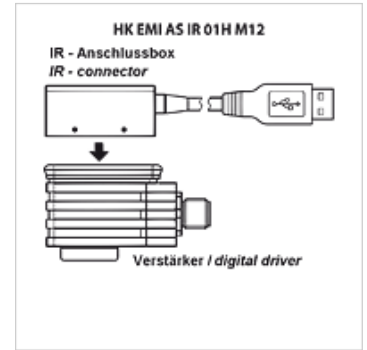

HK EC PC IR USB

infrardeči USB adapter

HANSA FLEX

Lastnosti

Izvedba	adapter z USB priključkom za ojačevalnik Chopper HK EMI
Obseg dobave	infrardeči adapter USB kabl 3 m

Opis

za računalniško podprto nastavitvev ojačevalnika Chopper HK EMI AS IR povezava z osebnim računalnikom prek priključka USB

Adapter se natakne na ojačevalnik, neposredna infrardeča komunikacija z ojačevalnikom poteka s hitrostjo prenosa 9,6 kbit/s. Zunanje napajanje ni potrebno (poteka prek USB povezave).

Artikel

Opis	Izvedba	Teža (kg)
HK EC PC IR USB	infrardeča škatla s 3 m USB kablom	0,7