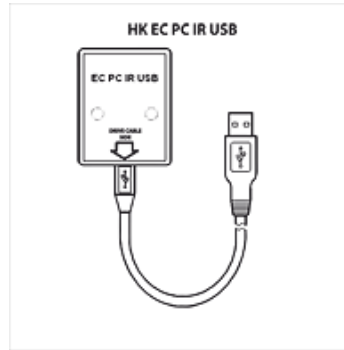

# HK EC PC IR USB

infrardeči USB adapter

**HANSA FLEX**

## Lastnosti

<b>Izvedba</b>	adapter z USB priključkom za ojačevalnik Chopper HK EMI
<b>Obseg dobave</b>	infrardeči adapter USB kabl 3 m

## Artikel

Opis	Izvedba	Teža (kg)
HK EC PC IR USB	infrardeča škatla s 3 m USB kablom	0,7