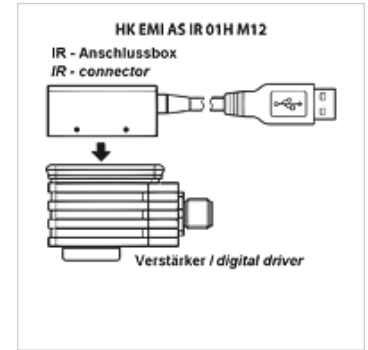

HK EC PC IR USB

infrardeči USB adapter

HANSA FLEX

Lastnosti

Izvedba	adapter z USB priključkom za ojačevalnik Chopper HK EMI
Obseg dobave	infrardeči adapter USB kabel 3 m

Opis

za računalniško podprto nastavitvev ojačevalnika Chopper HK EMI AS IR povezava z osebnim računalnikom prek priključka USB

Adapter se natakne na ojačevalnik, neposredna infrardeča komunikacija z ojačevalnikom poteka s hitrostjo prenosa 9,6 kbit/s. Zunanje napajanje ni potrebno (poteka prek USB povezave).

Artikel

Opis	Izvedba	Teža (kg)
HK EC PC IR USB	infrardeča škatla s 3 m USB kablom	0,7