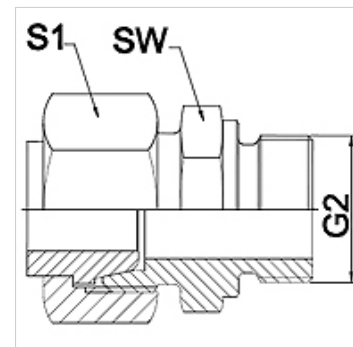

WA AFL-VR

priključek ... AFL-VR, jeklo

Lastnosti

Območje uporabe Priključna armatura za kovinske cevi

Priključek 1 zunanji navoj cilindrični BSP

Oblika tesnila 1 konično tesnenje

Standard ISO 228-1

Oblika izdelave ravno

Izvedba 3-delni navoj

Material: jeklo

Navodilo

Navedene so orientacijske vrednosti!

Navodila za naročanje

Druge izvedbe na zahtevo

Artikel

Opis	DN	PN (bar)	G2	SW (mm)	S1 (mm)
WA 006 AFL-VR	6	250	G 1/4" -19	19	17,0
WA 008 AFL-VR	8	250	G 1/4" -19	19	19,0
WA 010 AFL-VR	10	250	G 3/8" -19	22	22,0
WA 013 AFL-VR	13	250	G 1/2" -14	27	27,0
WA 016 AFL-VR	16	160	G 1/2" -14	27	32,0
WA 020 AFL-VR	20	160	G 3/4" -14	32	36,0
WA 025 AFL-VR	25	100	G 1" -11	41	41,0
WA 032 AFL-VR	32	100	G 1,1/4" -11	50	50,0
WA 040 AFL-VR	40	100	G 1,1/2" -11	55	60,0

Variante izdelka

WA AFL-VR VA priključek ... AFL-VR, VA, nerjavno jeklo