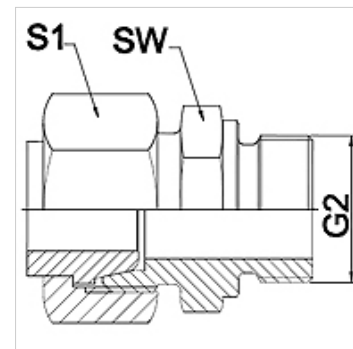

WA AFL-VR

priključek ... AFL-VR, jeklo

Lastnosti

Območje uporabe Priključna armatura za kovinske cevi

Priključek 1 zunanji navoj cilindrični BSP

Oblika tesnila 1 konično tesnenje

Standard ISO 228-1

Oblika izdelave ravno

Izvedba 3-delni navoj

Material: jeklo

Navodilo

Navedene so orientacijske vrednosti!

Navodila za naročanje

Druge izvedbe na zahtevo

Artikel

Opis	DN	PN (bar)	G2	SW (mm)	S1 (mm)
WA 006 AFL-VR	6	250	G 1/4" -19	19	17,0
WA 008 AFL-VR	8	250	G 1/4" -19	19	19,0
WA 010 AFL-VR	10	250	G 3/8" -19	22	22,0
WA 013 AFL-VR	13	250	G 1/2" -14	27	27,0
WA 016 AFL-VR	16	160	G 1/2" -14	27	32,0
WA 020 AFL-VR	20	160	G 3/4" -14	32	36,0
WA 025 AFL-VR	25	100	G 1" -11	41	41,0
WA 032 AFL-VR	32	100	G 1,1/4" -11	50	50,0
WA 040 AFL-VR	40	100	G 1,1/2" -11	55	60,0

Variante izdelka

WA AFL-VR VA priključek ... AFL-VR, VA, nerjavno jeklo