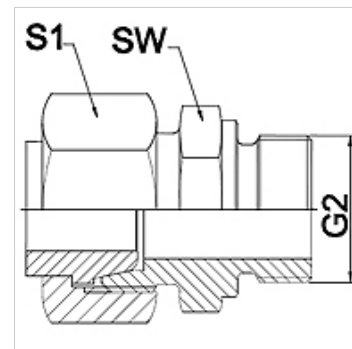

WA AFL-VR

priključek ... AFL-VR, jeklo

Lastnosti

Območje uporabe Priključna armatura za kovinske cevi

Priključek 1 zunanji navoj cilindrični BSP

Oblika tesnila 1 konično tesnenje

Standard ISO 228-1

Oblika izdelave ravno

Izvedba 3-delni navoj

Material: jeklo

Navodilo

Navedene so orientacijske vrednosti!

Navodila za naročanje

Druge izvedbe na zahtevo

Artikel

Opis	DN	PN (bar)	G2	SW (mm)	S1 (mm)
WA 006 AFL-VR	6	250	G 1/4" -19	19	17,0
WA 008 AFL-VR	8	250	G 1/4" -19	19	19,0
WA 010 AFL-VR	10	250	G 3/8" -19	22	22,0
WA 013 AFL-VR	13	250	G 1/2" -14	27	27,0
WA 016 AFL-VR	16	160	G 1/2" -14	27	32,0
WA 020 AFL-VR	20	160	G 3/4" -14	32	36,0
WA 025 AFL-VR	25	100	G 1" -11	41	41,0
WA 032 AFL-VR	32	100	G 1,1/4" -11	50	50,0
WA 040 AFL-VR	40	100	G 1,1/2" -11	55	60,0

Variante izdelka

WA AFL-VR VA priključek ... AFL-VR, VA, nerjavno jeklo