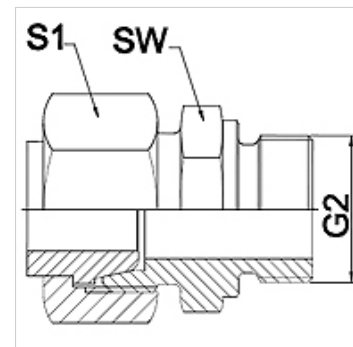

## Lastnosti

Območje uporabe	Priključna armatura za kovinske cevi
Priključek 1	zunANJI navoj cilindrični BSP
Oblika tesnila 1	konično tesnenje
Standard	ISO 228-1
Oblika izdelave	ravno
Izvedba	3-delni navoj
Material:	jeklo

## Artikel

Opis	DN	PN (bar)	G2	SW (mm)	S1 (mm)
WA 006 AFL-VR	6	250	G 1/4" -19	19	17,0
WA 008 AFL-VR	8	250	G 1/4" -19	19	19,0
WA 010 AFL-VR	10	250	G 3/8" -19	22	22,0
WA 013 AFL-VR	13	250	G 1/2" -14	27	27,0
WA 016 AFL-VR	16	160	G 1/2" -14	27	32,0
WA 020 AFL-VR	20	160	G 3/4" -14	32	36,0
WA 025 AFL-VR	25	100	G 1" -11	41	41,0
WA 032 AFL-VR	32	100	G 1,1/4" -11	50	50,0
WA 040 AFL-VR	40	100	G 1,1/2" -11	55	60,0