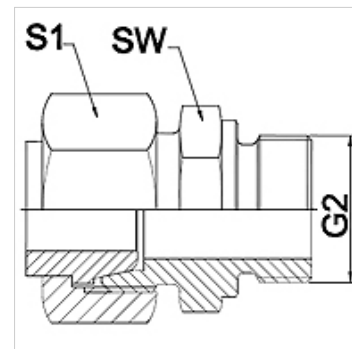

WA AFL-VR VA

priključek ... AFL-VR, VA

HANSA FLEX

Lastnosti

Območje uporabe Priključna armatura za kovinske cevi

Priključek 1 zunanji navoj cilindrični BSP

Oblika tesnila 1 konično tesnenje

Standard ISO 228-1

Oblika izdelave ravno

Izvedba 3-delni navoj

Material: nerjavno jeklo

Navodilo

Navedene so orientacijske vrednosti!

Navodila za naročanje

Druge izvedbe na zahtevo

Artikel

Opis	DN	PN (bar)	G2	SW (mm)	S1 (mm)
WA 006 AFL-VR VA	6	250	G 1/4" -19	19	17,0
WA 008 AFL-VR VA	8	250	G 1/4" -19	19	19,0
WA 010 AFL-VR VA	10	250	G 3/8" -19	22	22,0
WA 013 AFL-VR VA	13	250	G 1/2" -14	27	27,0
WA 016 AFL-VR VA	16	160	G 1/2" -14	27	32,0
WA 020 AFL-VR VA	20	160	G 3/4" -14	32	36,0
WA 025 AFL-VR VA	25	100	G 1" -11	41	41,0
WA 032 AFL-VR VA	32	100	G 1,1/4" -11	50	50,0
WA 040 AFL-VR VA	40	100	G 1,1/2" -11	55	60,0