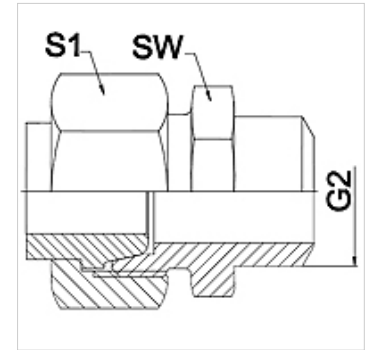

WA AFL-SA

priključek ... AFL-SA, jeklo

Lastnosti

Območje uporabe Priključna armatura za kovinske cevi

Priključek 1 varilni nastavek za metrično cev

Oblika tesnila 1 konično tesnenje

Oblika izdelave ravno

Izvedba 3-delni navoj

Material: jeklo (varljivo)

Navodilo

Navedene so orientacijske vrednosti!

Navodila za naročanje

Druge izvedbe na zahtevo

Artikel

Opis	DN	PN (bar)	G2 (mm)	SW (mm)	S1 (mm)
WA 006 AFL-SA	6	250	12	14	17,0
WA 008 AFL-SA	8	250	14	17	19,0
WA 010 AFL-SA	10	250	16	19	22,0
WA 013 AFL-SA	13	250	19	22	27,0
WA 016 AFL-SA	16	160	22	27	32,0
WA 020 AFL-SA	20	160	27	32	36,0
WA 025 AFL-SA	25	100	32	41	41,0
WA 032 AFL-SA	32	100	40	46	50,0
WA 040 AFL-SA	40	100	46	55	60,0

Variante izdelka

WA AFL-SA VA priključek ... AFL-SA, VA, nerjavno jeklo