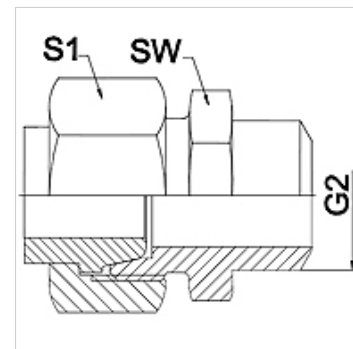

WA AFL-SA

priključek ... AFL-SA, jeklo

Lastnosti

Območje uporabe Priključna armatura za kovinske cevi

Priključek 1 varilni nastavek za metrično cev

Oblika tesnila 1 konično tesnenje

Oblika izdelave ravno

Izvedba 3-delni navoj

Material: jeklo (varljivo)

Navodilo

Navedene so orientacijske vrednosti!

Navodila za naročanje

Druge izvedbe na zahtevo

Artikel

Opis	DN	PN (bar)	G2 (mm)	SW (mm)	S1 (mm)
WA 006 AFL-SA	6	250	12	14	17,0
WA 008 AFL-SA	8	250	14	17	19,0
WA 010 AFL-SA	10	250	16	19	22,0
WA 013 AFL-SA	13	250	19	22	27,0
WA 016 AFL-SA	16	160	22	27	32,0
WA 020 AFL-SA	20	160	27	32	36,0
WA 025 AFL-SA	25	100	32	41	41,0
WA 032 AFL-SA	32	100	40	46	50,0
WA 040 AFL-SA	40	100	46	55	60,0

Variante izdelka

WA AFL-SA VA priključek ... AFL-SA, VA, nerjavno jeklo