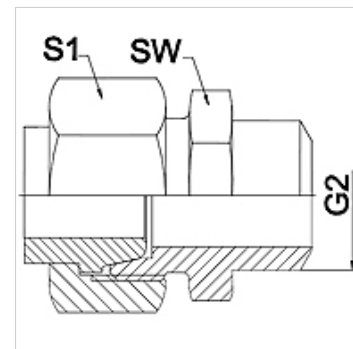

## Lastnosti

**Območje uporabe** Priključna armatura za kovinske cevi

**Priključek 1** varilni nastavek za metrično cev

**Oblika tesnila 1** konično tesnenje

**Oblika izdelave** ravno

**Izvedba** 3-delni navoj

## Artikel

Opis	DN	PN (bar)	G2 (mm)	SW (mm)	S1 (mm)
WA 006 AFL-SA	6	250	12	14	17,0
WA 008 AFL-SA	8	250	14	17	19,0
WA 010 AFL-SA	10	250	16	19	22,0
WA 013 AFL-SA	13	250	19	22	27,0
WA 016 AFL-SA	16	160	22	27	32,0
WA 020 AFL-SA	20	160	27	32	36,0
WA 025 AFL-SA	25	100	32	41	41,0
WA 032 AFL-SA	32	100	40	46	50,0
WA 040 AFL-SA	40	100	46	55	60,0