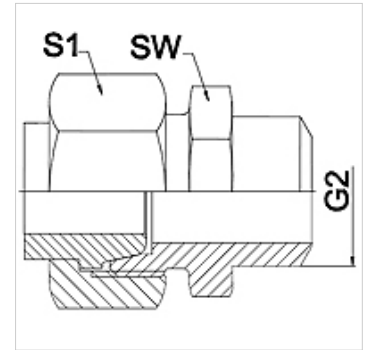

WA AFL-SA

priključek ... AFL-SA, jeklo

Lastnosti

Območje uporabe Priključna armatura za kovinske cevi

Priključek 1 varilni nastavek za metrično cev

Oblika tesnila 1 konično tesnenje

Oblika izdelave ravno

Izvedba 3-delni navoj

Material: jeklo (varljivo)

Navodilo

Navedene so orientacijske vrednosti!

Navodila za naročanje

Druge izvedbe na zahtevo

Artikel

Opis	DN	PN (bar)	G2 (mm)	SW (mm)	S1 (mm)
WA 006 AFL-SA	6	250	12	14	17,0
WA 008 AFL-SA	8	250	14	17	19,0
WA 010 AFL-SA	10	250	16	19	22,0
WA 013 AFL-SA	13	250	19	22	27,0
WA 016 AFL-SA	16	160	22	27	32,0
WA 020 AFL-SA	20	160	27	32	36,0
WA 025 AFL-SA	25	100	32	41	41,0
WA 032 AFL-SA	32	100	40	46	50,0
WA 040 AFL-SA	40	100	46	55	60,0

Variante izdelka

WA AFL-SA VA priključek ... AFL-SA, VA, nerjavno jeklo