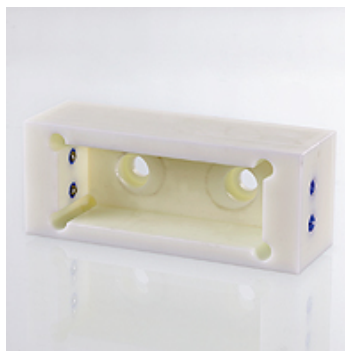

SKS ZUBS MULTI FL

Parkirna postaja za muli spojko

Lastnosti

Način izdelave Parkirni položaj za prosto polovico

Material: umetna masa

Artikel

Opis

SKS ZUBS 3 MULTI FL

je pribor za naslednje izdelke

SKS IR FS MULTI FL Multi spojka prosta polovica ploska