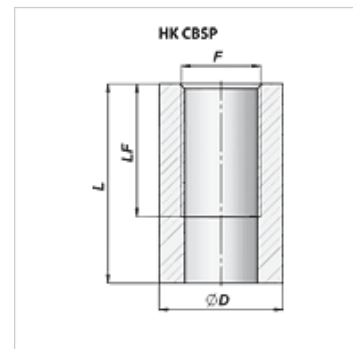

## Artikel

Opis	F	L (mm)	LF (mm)	Ø D (mm)	Teža (kg)
HK CBSP 040 000	G 1/4"	40	27	22	0,05
HK CBSP 060 000	G 3/8"	42	28	26	0,06
HK CBSP 080 000	G 1/2"	48	33	30	0,07