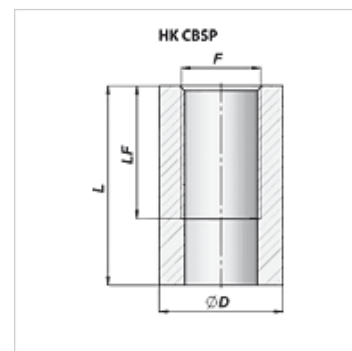

## Artikel

Opis	F	L (mm)	LF (mm)	Ø D (mm)	Teža (kg)
HK CBSP 040 000	G 1/4"	40	27	22	0,05
HK CBSP 060 000	G 3/8"	42	28	26	0,06
HK CBSP 080 000	G 1/2"	48	33	30	0,07