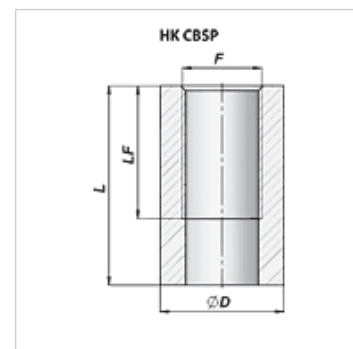

## Artikel

Opis	F	L (mm)	LF (mm)	Ø D (mm)	Teža (kg)
HK CBSP 040 000	G 1/4"	40	27	22	0,05
HK CBSP 060 000	G 3/8"	42	28	26	0,06
HK CBSP 080 000	G 1/2"	48	33	30	0,07