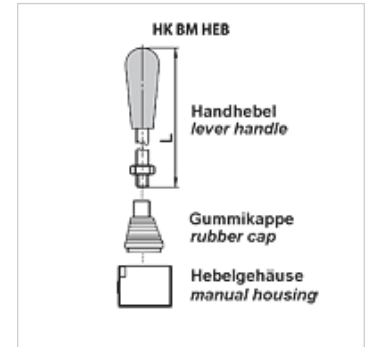

HK BM HEB

ročica in dodatki za ročni večpotni ventil BM

HANSA FLEX

Lastnosti

Obseg dobave s protimatico

Material: jeklo

Artikel

Opis	za vrsto ventila	L (mm)	Izvedba	Teža (kg)
HK BM40 DBAL	HK BM40	180	Ročica	0,20
HK BM70 DBAL	HK BM70 / HK BM150	210	Ročica	0,20
HK BM40 DBSF	HK BM40	-	Gumijast pokrov	0,05
HK BM70 DBSF	HK BM70 / HK BM150	-	Gumijast pokrov	0,05
HK BM40 DBLE	HK BM40	-	Ohišje ročice	0,20
HK BM70 DBLE	HK BM70 / HK BM150	-	Ohišje ročice	0,20

je pribor za naslednje izdelke

HK BM40	ročni večpotni ventil BM 40
HK BM70	večpotni ročni ventil BM 70
HK BM70 AUTO	ročni večpotni ventil BM 70 z vezavo za hitri pomik
HK BM150	večpotni ročni ventil BM 150