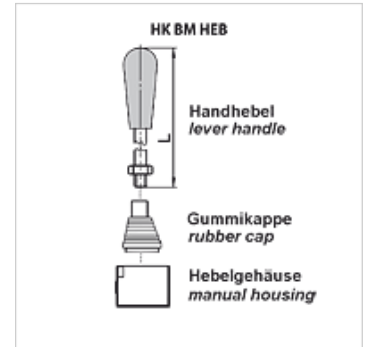

HK BM HEB

ročica in dodatki za ročni večpotni ventil BM

HANSA FLEX

Lastnosti

Obseg dobave s protimatico

Material: jeklo

Artikel

Opis	za vrsto ventila	L (mm)	Izvedba	Teža (kg)
HK BM40 DBAL	HK BM40	180	Ročica	0,20
HK BM70 DBAL	HK BM70 / HK BM150	210	Ročica	0,20
HK BM40 DBSF	HK BM40	-	Gumijast pokrov	0,05
HK BM70 DBSF	HK BM70 / HK BM150	-	Gumijast pokrov	0,05
HK BM40 DBLE	HK BM40	-	Ohišje ročice	0,20
HK BM70 DBLE	HK BM70 / HK BM150	-	Ohišje ročice	0,20

je pribor za naslednje izdelke

HK BM40	ročni večpotni ventil BM 40
HK BM70	večpotni ročni ventil BM 70
HK BM70 AUTO	ročni večpotni ventil BM 70 z vezavo za hitri pomik
HK BM150	večpotni ročni ventil BM 150