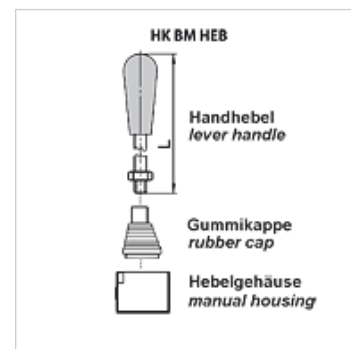

HK BM HEB

ročica in dodatki za ročni večpotni ventil BM

HANSA FLEX

Lastnosti

Obseg dobave s protimatico

Material: jeklo

Artikel

Opis	za vrsto ventila	L (mm)	Izvedba	Teža (kg)
HK BM40 DBAL	HK BM40	180	Ročica	0,20
HK BM70 DBAL	HK BM70 / HK BM150	210	Ročica	0,20
HK BM40 DBSF	HK BM40	-	Gumijast pokrov	0,05
HK BM70 DBSF	HK BM70 / HK BM150	-	Gumijast pokrov	0,05
HK BM40 DBLE	HK BM40	-	Ohišje ročice	0,20
HK BM70 DBLE	HK BM70 / HK BM150	-	Ohišje ročice	0,20

je pribor za naslednje izdelke

HK BM40	ročni večpotni ventil BM 40
HK BM70	večpotni ročni ventil BM 70
HK BM70 AUTO	ročni večpotni ventil BM 70 z vezavo za hitri pomik
HK BM150	večpotni ročni ventil BM 150