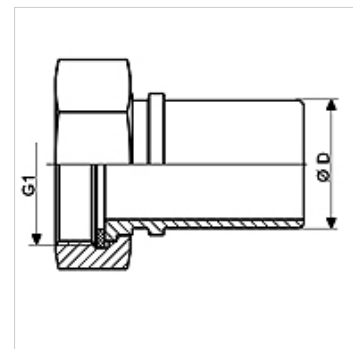

## Lastnosti

|                  |                              |
|------------------|------------------------------|
| Območje uporabe  | cisterne                     |
| Priključek 1     | priključek za cev            |
| Priključek 2     | matični navoj BSP            |
| Oblika tesnila 2 | ploščato tesnjenje           |
| Način izdelave   | z varovalnim snopom          |
| Standard         | DIN EN 14 420-5              |
| Obseg dobave     | s ploščatim tesnilom iz PTFE |
| Material:        | nerjavno jeklo               |

## Artikel

| Opis              | DN* | Ø D<br>(mm) | G1           | najv. obratovalni tlak<br>(bar) |
|-------------------|-----|-------------|--------------|---------------------------------|
| TW-TUEG 12 13 VA  | 13  | 13,4        | G 1/2" -14   | 16                              |
| TW-TUEG 34 19 VA  | 19  | 19,4        | G 3/4" -14   | 16                              |
| TW-TUEG 10 25 VA  | 25  | 25,4        | G 1" -11     | 16                              |
| TW-TUEG 114 32 VA | 32  | 32,4        | G 1,1/4" -11 | 16                              |
| TW-TUEG 112 38 VA | 38  | 38,4        | G 1,1/2" -11 | 16                              |
| TW-TUEG 20 50 VA  | 50  | 50,4        | G 2" -11     | 16                              |
| TW-TUEG 212 63 VA | 63  | 63,4        | G 2,1/2" -11 | 16                              |
| TW-TUEG 30 75 VA  | 75  | 75,4        | G 3" -11     | 16                              |
| TW-TUEG 40 100 VA | 100 | 100,4       | G 4" -11     | 16                              |

NP = nazivni premer, nazivna širina