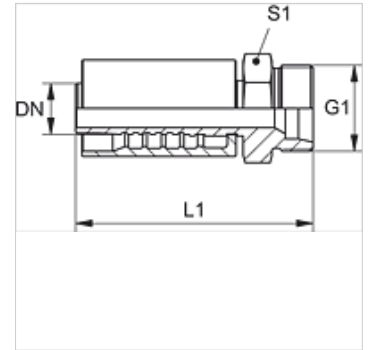

# PA 700 HL

Zatisna armatura, CEL

## Lastnosti

<b>Območje uporabe</b>	zatisna armatura za cevi HD 700
<b>Priključek 1</b>	metrični zunanji navoj, cilindrični
<b>Oblika tesnila 1</b>	24° notranji konus
<b>kratica</b>	CEL / CES
<b>Standard</b>	ISO 8434-1
<b>Vključitev</b>	z zaščito pred pred odtrganjem (Interlock)
<b>Obseg dobave</b>	zatisna mazalka + okov
<b>Material:</b>	jeklo
<b>Zaščita površine</b>	galvanično prevlečeno

## Artikel

Opis	DN	Size	Palec	Serijska	G1	za zunanji Ø cevi (mm)
PA 710 HL	10	6	3/8"	L	M 18 x 1,5	12
PA 713 HL	12	8	1/2"	L	M 22 x 1,5	15
PA 716 HL	16	10	5/8"	L	M 26 x 1,5	18

## Variante izdelka

PA 700 HS VA Stiskana armatura, CES, nerjavno jeklo