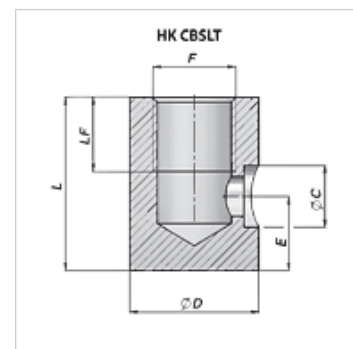

# HK CBSLT

oljni priključek za cevovodni priključek

**HANSA FLEX**

## Artikel

Opis	E (mm)	F	L (mm)	LF (mm)	Ø C (mm)	Ø D (mm)	Teža (kg)
HK CBSLT 040 10	12	G 1/4"	30	15	10,5	22	0,07
HK CBSLT 060 12	15	G 3/8"	35	15	12,5	26	0,10
HK CBSLT 080 15	15	G 1/2"	35	15	15,5	30	0,13