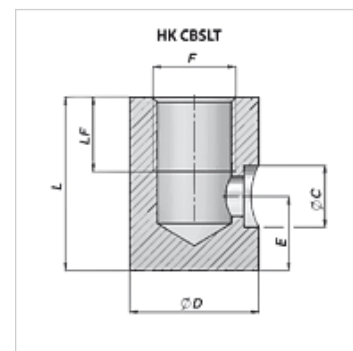

# HK CBSLT

oljni priključek za cevovodni priključek

**HANSA FLEX**

## Artikel

Opis	E (mm)	F	L (mm)	LF (mm)	Ø C (mm)	Ø D (mm)	Teža (kg)
HK CBSLT 040 10	12	G 1/4"	30	15	10,5	22	0,07
HK CBSLT 060 12	15	G 3/8"	35	15	12,5	26	0,10
HK CBSLT 080 15	15	G 1/2"	35	15	15,5	30	0,13