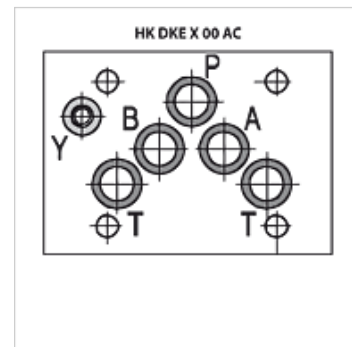

# HK DKE X 00 AC

magnetni večpotni ventil nazivne velikosti 10 brez tuljave

**HANSA FLEX**

## Lastnosti

<b>Izvedba</b>	4/2-potni ventil ali 4/3-potni ventil 3-chamber valve z ročnim aktiviranjem v sili za tuljave na izmenični tok
<b>Obseg dobave</b>	brez tuljave in vtiča
<b>Obratovalni tlak</b>	P, A, B: maks. 350 bar / T: maks. 160 bar
<b>volumski pretok</b>	maks. 150 l/min (upoštevajte karakteristike)
<b>Priključek</b>	ISO/Cetop 05 NV10
<b>Pritrditev</b>	4 kosi inbus vijak M6x40 12.9

## Opis

Uporabno le pri tuljavah na izmenični tok (AC)

Za meje vklopne moči glejte karakteristike